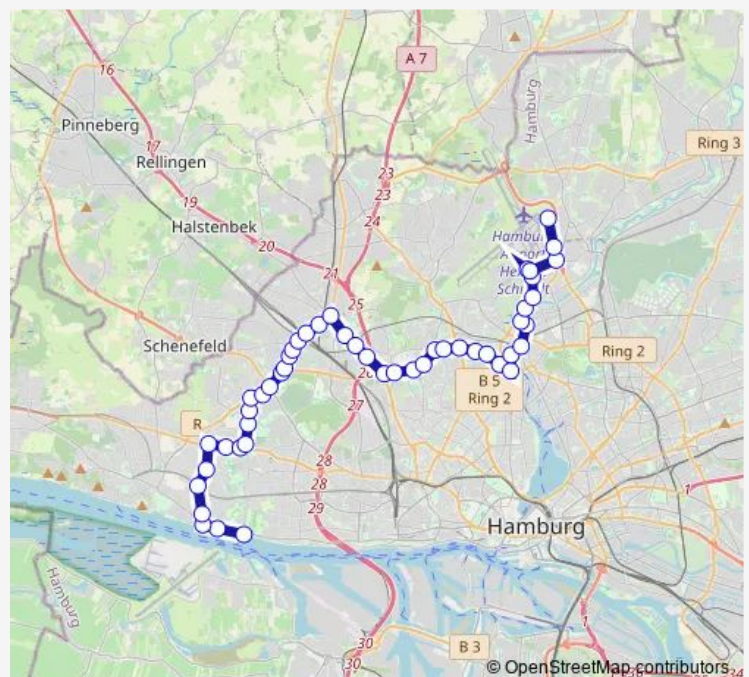

Röntgenstraße

Lufthansa-Basis (Haupteingang)

Heseltücken

Alsterdorfer Damm

Alsterkrugchaussee 244

Inselstraße

Bebelallee

Hamburg U Lattenkamp

Schillingsbekweg

Hamburg U Hagenbecks Tierpark

Rathaus Stellingen

Route schedule

Hamburg S Hamburg Airport — Teufelsbrück (Fähre)

Monday 05:47-20:19

Tuesday 05:47-20:19

Wednesday 05:47-20:19

Thursday 05:47-20:19

Friday 05:47-20:19

Saturday 05:46-20:40

Sunday 06:44-20:46

Route info

Direction: Hamburg S Hamburg Airport

Stops: 51

Trip Duration: 1 hour 22 min

392

Volksparkstraße

Nienredder

Wördemanns Weg

Reichsbahnstraße

Mühlenuweg

Hamburg Eidelstedter Platz

Hamburg Eidelstedter Platz