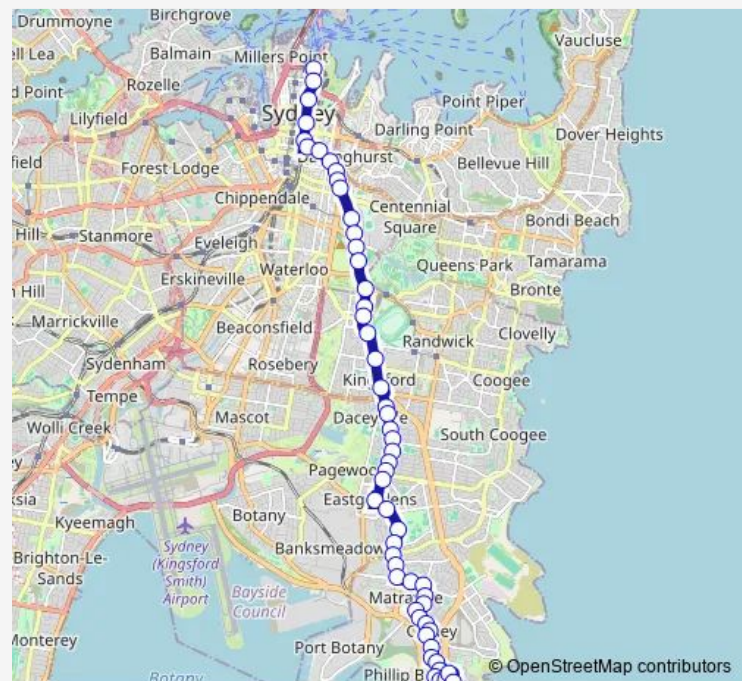

Bus 392 Prepay-Only - Little Bay to City Circular Quay via Eastgardens and Prince Henry Hospital

[Go to website](#)

Direction

Anzac Pde Opp Sydney Girls High School — Anzac Pde After Pine Av

36 stops

[Open route schedule](#)

Anzac Pde Opp Sydney Girls High School

Anzac Pde After Lang Rd

Anzac Pde Before Robertson Rd

Anzac Pde At Abbotford St

Our Lady Of The Rosary Primary School, Kensington Rd

Unsw, Anzac Pde, Stand D

Kingsford Nine Ways, Anzac Pde - Stand F

Bunnerong Rd At Anderson St

Bunnerong Rd At Apsley Av

Bunnerong Rd Opp Rowland Park

Bunnerong Rd Opp Birdwood Av

Bunnerong Rd At Storey St

Bunnerong Rd At Mason St

Bunnerong Rd Before Maroubra Rd

Bunnerong Rd At Kingsford St

Westfield Eastgardens Lower Level

Bunnerong Rd Near Fitzgerald Av

Bunnerong Rd Opp Southpoint Shops

Heffron Park, Bunnerong Rd

Bunnerong Rd At Beauchamp Rd

Route schedule

Anzac Pde Opp Sydney Girls High School — Anzac Pde After Pine Av

Monday 15:24

Tuesday 15:24

Wednesday 15:24

Thursday 15:24

Friday 15:24

Saturday —

Sunday —

Route info

Direction: Anzac Pde Opp Sydney Girls High School

Stops: 36

Trip Duration: 0 hour 45 min