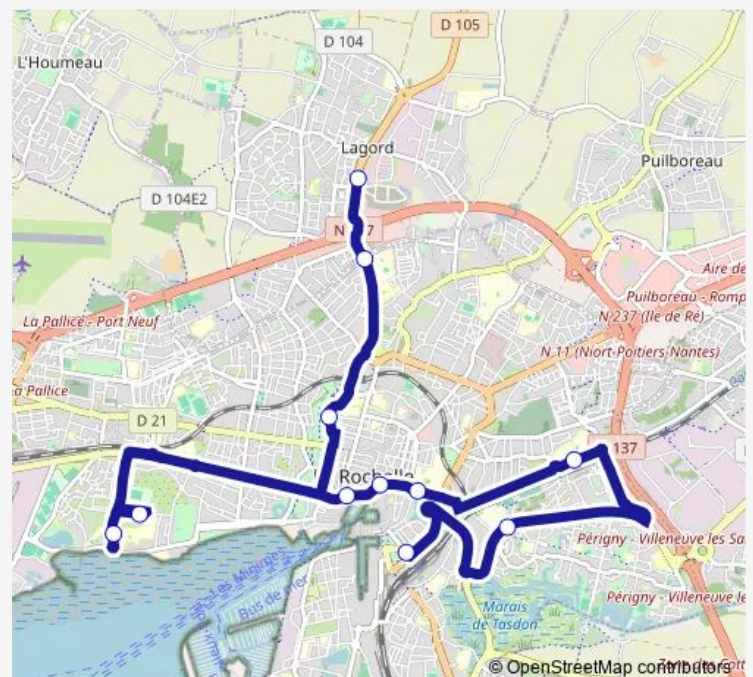

8 Mai 1945

Route schedule

Gare La Rochelle (De Gaulle) — 8 Mai 1945

Monday 21:40-22:50

Tuesday —

Wednesday —

Thursday —

Friday —

Saturday —

Sunday 21:40-22:50

Route info

Direction: Gare La Rochelle (De Gaulle)

Stops: 11

Trip Duration: 0 hour 27 min

392 — Navette Lycées

BusMaps