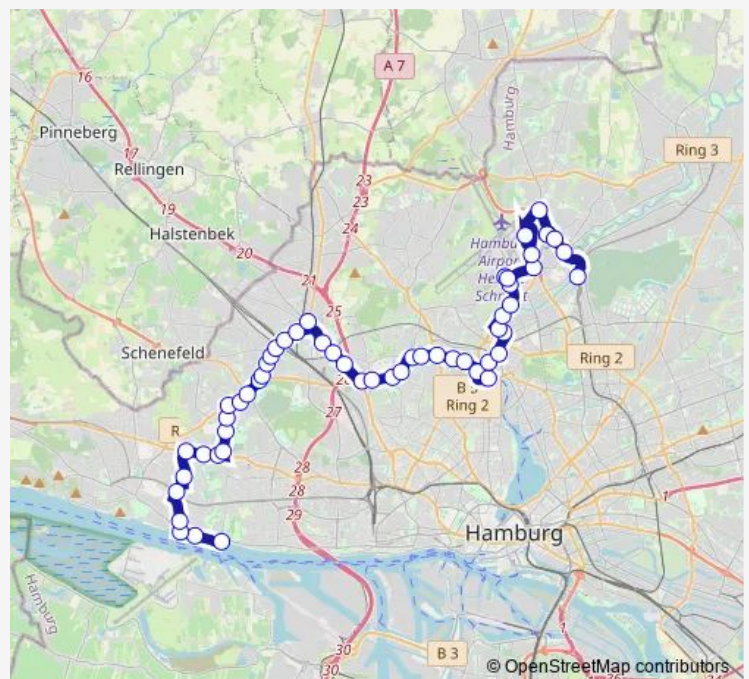

Erdkampsweg (Ost)

Fehrsweg

Pretzer Straße

Flughafenstraße

S Hamburg Airport

Zeppelinstraße

Röntgenstraße

Lufthansa-Basis (Haupteingang)

Trip Duration: 1 hour 30 min

Behrmanplatz

Oddernskamp

Schillingsbekweg

U Hagenbecks Tierpark

Rathaus Stellingen

Volksparkstraße

Nienredder

Wördemanns Weg

Reichsbahnstraße

Mühlenuweg

Eidelstedter Platz

Eidelstedter Platz

Furtweg

S Elbgaustraße

Fangdieckstraße

Saturday 06:01-20:31

Sunday 06:00-20:34

Route info

Direction: Teufelsbrück (Fähre)

Stops: 54

Trip Duration: 1 hour 31 min

Nienredder

Volksparkstraße