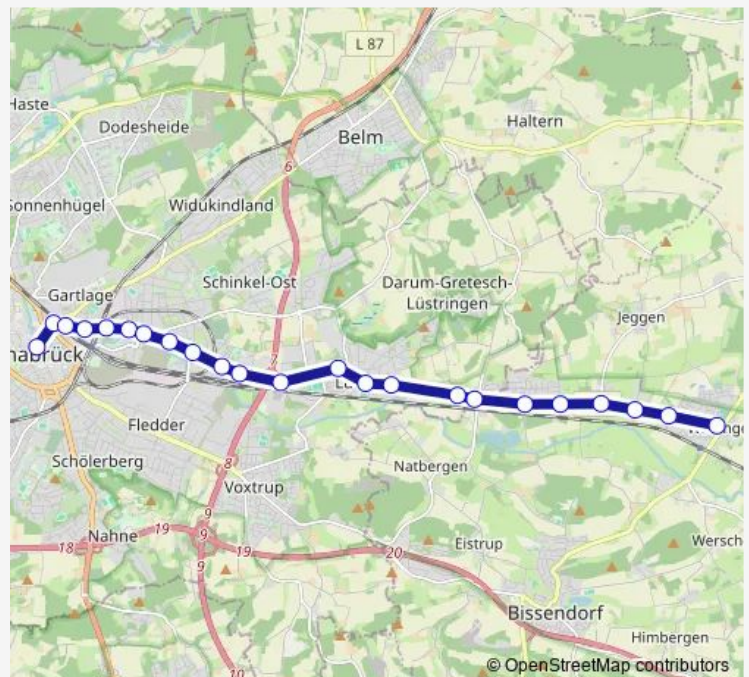

Saturday —

Sunday —

Route info

Direction: Wissingen Bahnhof

Stops: 24

Trip Duration: 0 hour 31 min

Osnabrück Alte Poststraße

Osnabrück Berliner Platz

Osnabrück Neumarkt

Direction

Osnabrück Neumarkt — Wissingen Kreisel

23 stops

[Open route schedule](#)

Osnabrück Neumarkt

Osnabrück Berliner Platz

Osnabrück Alte Poststraße

Osnabrück Humboldtstraße/Hbf

Osnabrück Schinkelstraße

Osnabrück Oststraße

Osnabrück Rosenberg

Osnabrück Finkenweg

Osnabrück Jeggener Weg

Osnabrück Auf der Heide

Osnabrück Südstraße