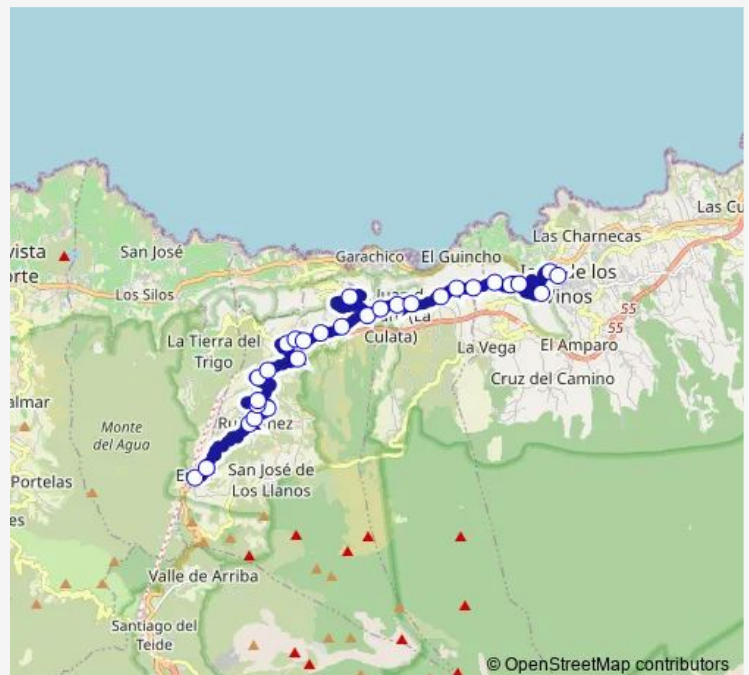

### Route schedule

Erjos (T) — Estación Icod (T)

Monday	06:40-15:15
Tuesday	06:40-15:15
Wednesday	06:40-15:15
Thursday	06:40-15:15
Friday	06:40-15:15
Saturday	—
Sunday	—

### Route info

Direction: Erjos (T)

Stops: 29

Trip Duration: 0 hour 34 min

392 — Icod DE LOS Vinos -> Puerto DE Erjos - POR EL Tanque **BusMaps**

LOS Palos

LA Casilla

LA Vega (T)

## Route schedule

Estación Icod (T) — Erjos (T)

Monday 06:10-14:40

Tuesday 06:10-14:40

Wednesday 06:10-14:40

Thursday 06:10-14:40

Friday 06:10-14:40

Saturday —

## Route info

Direction: Estación Icod (T)

Stops: 29

Trip Duration: 0 hour 34 min

Ruigomez (T)

Pedro Morales

LOS Malecones

Erjos (T)