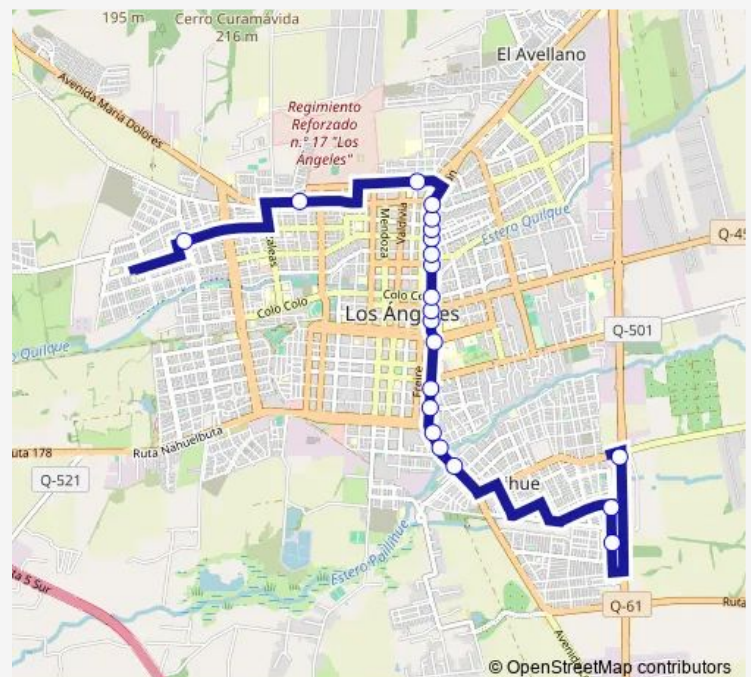

Direction

Las Industrias — Bombero Fco. Rioseco / Poniente

21 stops

[Open route schedule](#)

Las Industrias

Oriente / Ferrocarril

Oriente / Los Atavalos

Los Carrera / Edmundo Arellano

Los Carrera / Maria Auxiliadora

Los Carrera / Vicuna Mackenna

Los Carrera / Eleuterio Ramirez

Los Carrera / P. Lynch

Los Carrera / Ricardo Vicuna

Villagran / Caupolican

Villagran / Lautaro

Villagran / Colo Colo

Villagran / Tucapel

Villagran / Lientur

Villagran / Galvarino

Villagran / Janequeo

Villagran / Lincoyan

Villagran / Orompello

Almte. Latorre / Colon

Orompello / San Luis

Bombero Fco. Rioseco / Poniente

Route schedule

Las Industrias — Bombero Fco. Rioseco / Poniente

Monday 07:16-20:13

Tuesday 07:16-20:13

Wednesday 07:16-20:13

Thursday 07:16-20:13

Friday 07:16-20:13

Saturday 07:16-20:13

Sunday 07:16-20:13

Route info

Direction: Las Industrias

Stops: 21

Trip Duration: 0 hour 30 min

8V_I — Paillihue - Bolson