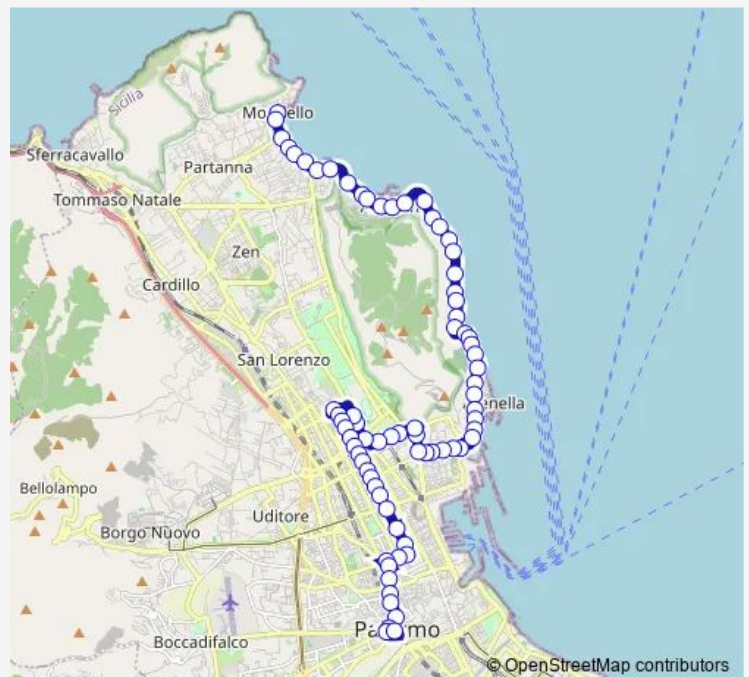

Cristoforo Colombo - DE Vega

Cristoforo Colombo 1

Cristoforo Colombo - Marcantonio Colonna

Cristoforo Colombo 2

Cristoforo Colombo 3

Cristoforo Colombo 4

**Route schedule**

Teti — Indipendenza - Palazzo Reale

**Route info**

Direction: Teti

Stops: 75

Trip Duration: 0 hour 45 min

N1 — Indipendenza - Mondello

Cristoforo Colombo 5

Cristoforo Colombo - Belvedere

Cristoforo Colombo - Vergine Maria

Piazza Bordonaro

Vergine Maria

Rotoli 3

Rotoli 2

Rotoli 1

Papa Sergio - Chimica Arenella

Papa Sergio - Lavitrano

Papa Sergio - Tonnara