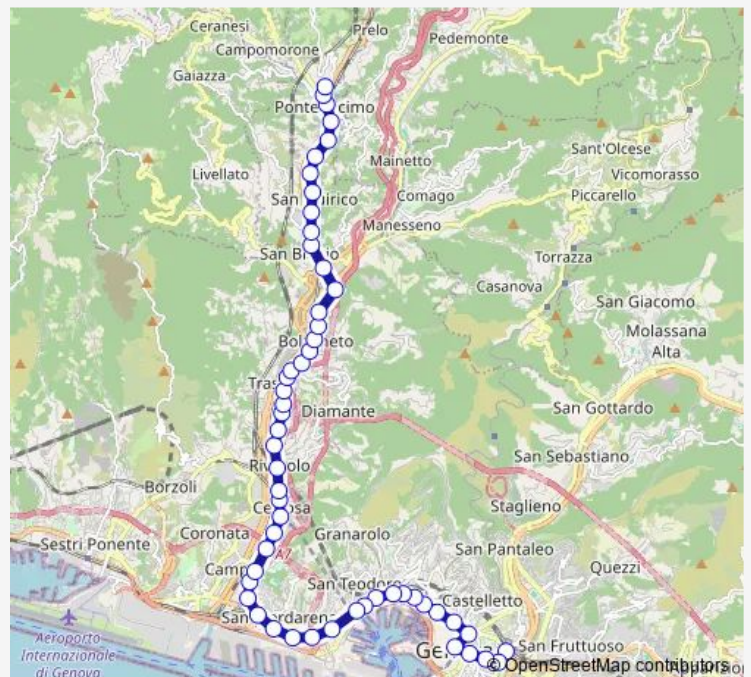

### Route info

Direction: Gallino/Capolinea

Stops: 36

Trip Duration: 0 hour 21 min

n1 — Pian Martello(Prato)-De Ferrari-V. Gallino(Pontex)

Rivarolo 1/Teglia

Rivarolo 2/Centro Commerciale

Rivarolo 3/Lanza