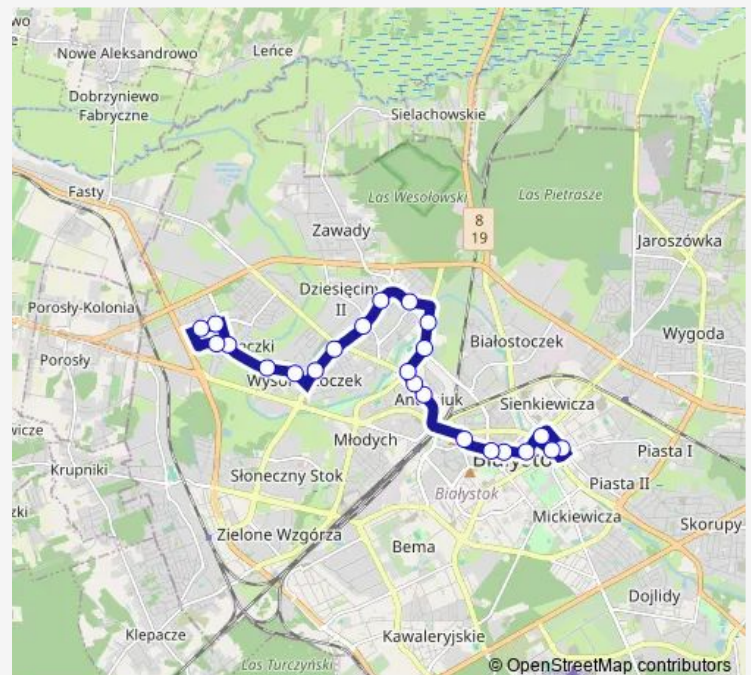

### Route schedule

Sienkiewicza/Rzeka Biała (417) — Herberta/Pętla(155)

Monday —

Tuesday —

Wednesday —

Thursday —

Friday —

Saturday 00:10-03:10

### Route info

Direction: Sienkiewicza/Rzeka Biała (417)

Stops: 23

Trip Duration: 0 hour 29 min

■ N1

BusMaps

KEN/Pietkuna(337)

Herberta/Pęta(155)