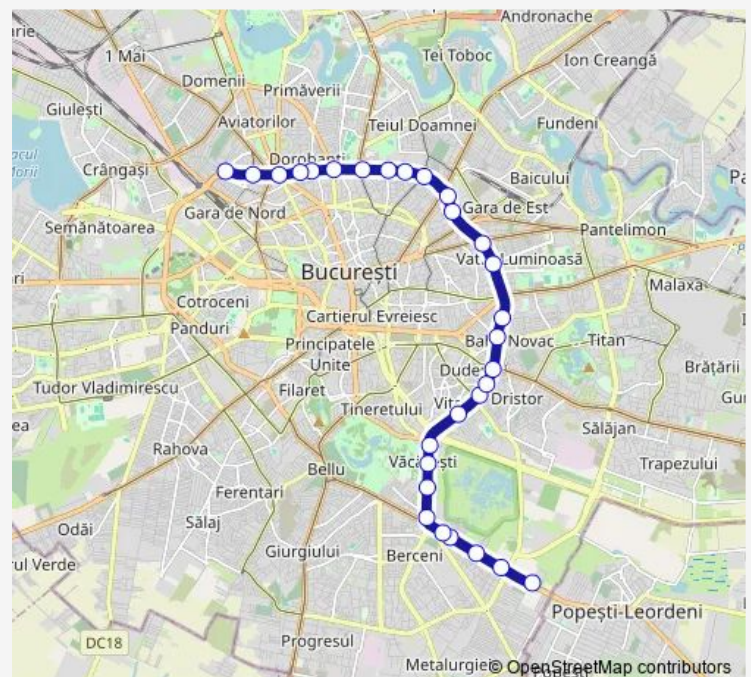

Dr. Grozovici

Route schedule

Romprim — Bd. Banu Manta

Monday 00:00-23:30

Tuesday 00:00-23:30

Wednesday 00:00-23:30

Thursday 00:00-23:30

Friday 00:00-23:30

Saturday 00:00-23:30

Sunday 00:00-23:30

Route info

Direction: Romprim

Stops: 29

Trip Duration: 0 hour 30 min

Vasile Lascar

Stadion Dinamo

Calea Dorobantilor

Roma

Pasaj Victoria

Piata Victoriei

Dr. Felix

Bd. Banu Manta

Direction

Bd. Banu Manta — Romprim

28 stops

[Open route schedule](#)

Bd. Banu Manta

Soseaua Nicolae Titulescu

Gara de Nord

Gara de Nord

Gara Basarab

Calea Giulesti