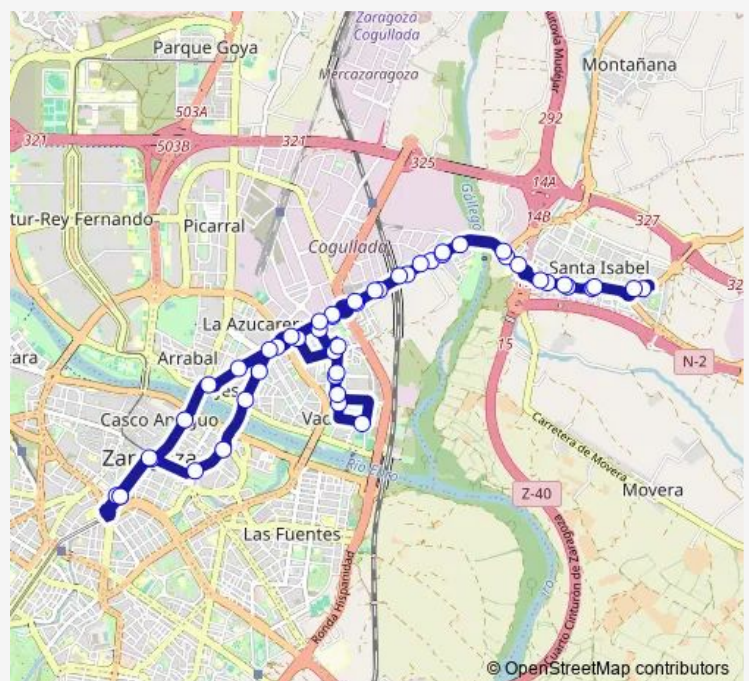

Av. De Cataluña N.º 226

Av. De Cataluña / Gasolinera

Av. De Cataluña N.º 290

Route schedule

Plaza Aragón N.º 1 — Plaza Aragón N.º 1

Monday

—

Tuesday

01:00-06:00

Sunday

01:00-06:00

Route info

Direction: Plaza Aragón N.º 1

Stops: 49

Trip Duration: 0 hour 55 min

■ N1 — Plaza Aragon - La Jota - Vadorrey - Santa Isabel

Av. De Cataluña / Río Martín

Av. De Cataluña / Puente Del Gállego

Av. Santa Isabel N.º 20 / Av. De La Industria

Av. Santa Isabel N.º 52

Av. Santa Isabel N.º 82 / Plaza

Av. Santa Isabel N.º 124

Av. Real Zaragoza N.º 65