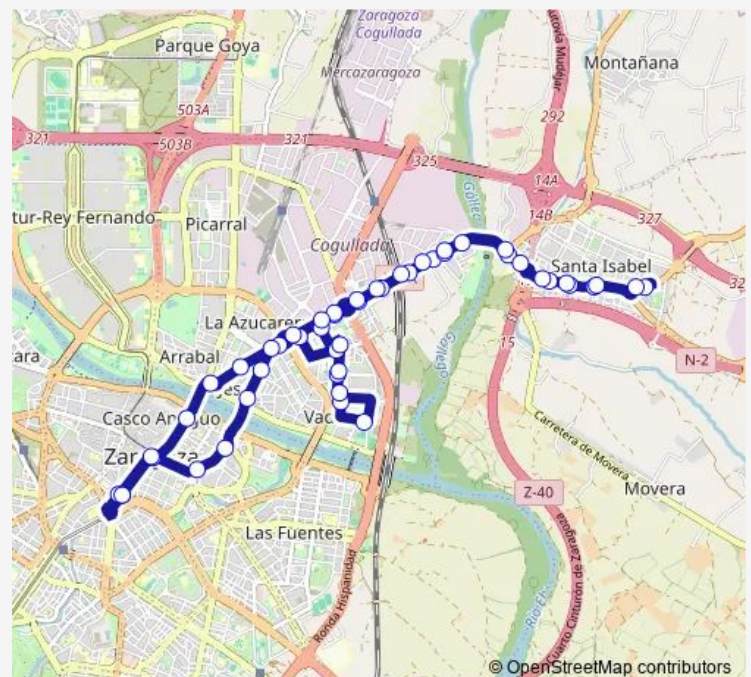

Av. De Cataluña N.º 226

Av. De Cataluña / Gasolinera

Av. De Cataluña N.º 290

Route schedule

Plaza Aragón N.º 1 — Plaza Aragón N.º 1

Monday	01:00-06:00
Tuesday	—
Wednesday	—
Thursday	—
Friday	—
Saturday	01:00-06:00
Sunday	01:00-06:00

Route info

Direction: Plaza Aragón N.º 1

Stops: 49

Trip Duration: 0 hour 50 min

■ N1 — Plaza Aragon - La Jota - Vadorrey - Santa Isabel

Av. De Cataluña / Río Martín

Av. De Cataluña / Puente Del Gállego

Av. Santa Isabel N.º 20 / Av. De La Industria