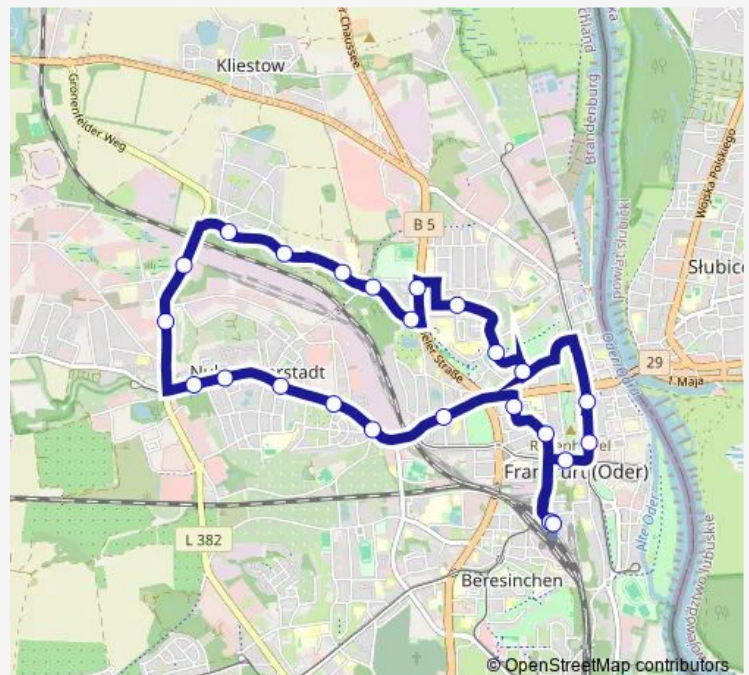

Friday 03:09-02:42<sup>+1</sup>

Saturday 03:09-02:42<sup>+1</sup>

Sunday 03:09-02:42<sup>+1</sup>

### Route info

Direction: Frankfurt (Oder), Bahnhof

Stops: 25

Trip Duration: 0 hour 27 min

■ N1

BusMaps

Frankfurt (Oder), Thomas-Müntzer-Hof

Frankfurt (Oder), Franz-Mehring-Str.