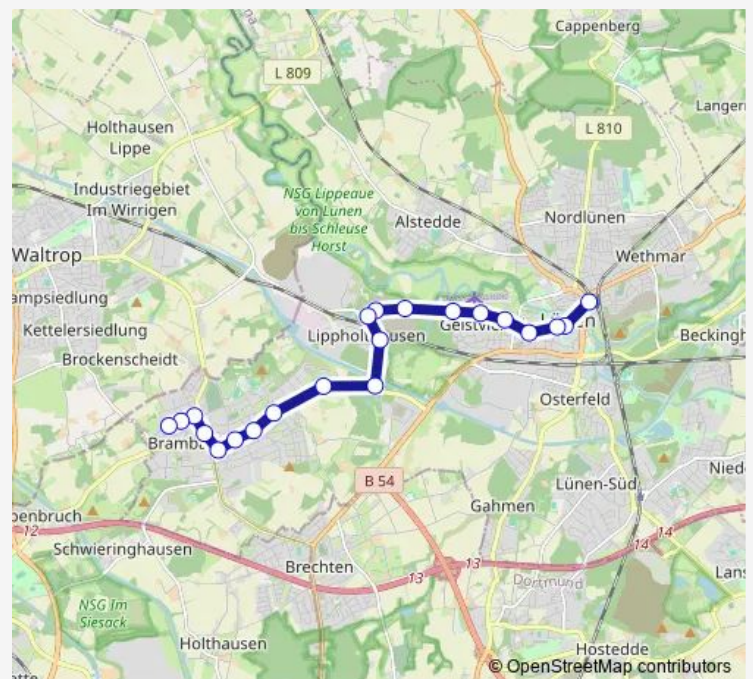

Bus N1 Brambauer - Lippholthausen - Lünen-Stadtmitte - ZOB-Hbf

[Go to website](#)

Direction

Brambauer, Emil-Stade-Platz — Lünen, Bäckerstr. Bstg B

19 stops

[Open route schedule](#)

Brambauer, Emil-Stade-Platz

Lünen, Lippe Berufskolleg

Lünen, Bäckerstr. Bstg B

Route schedule

Brambauer, Emil-Stade-Platz — Lünen, Bäckerstr. Bstg B

Monday

—

Tuesday

—

Sunday

—

Route info

Direction: Brambauer, Emil-Stade-Platz

Stops: 19

Trip Duration: 0 hour 23 min

■ N1 — Brambauer - Lippholthausen - Lünen-Stadtmitte - ZOB-Hbf

BusMaps

Direction

Lünen, ZOB - Hbf Bstg A — Brambauer, Emil-Stade-Platz

21 stops

[Open route schedule](#)

Lünen, ZOB - Hbf Bstg A

Lünen, Lange Str.

Lünen, Bäckerstr. Bstg C

Lünen, Lippe Berufskolleg