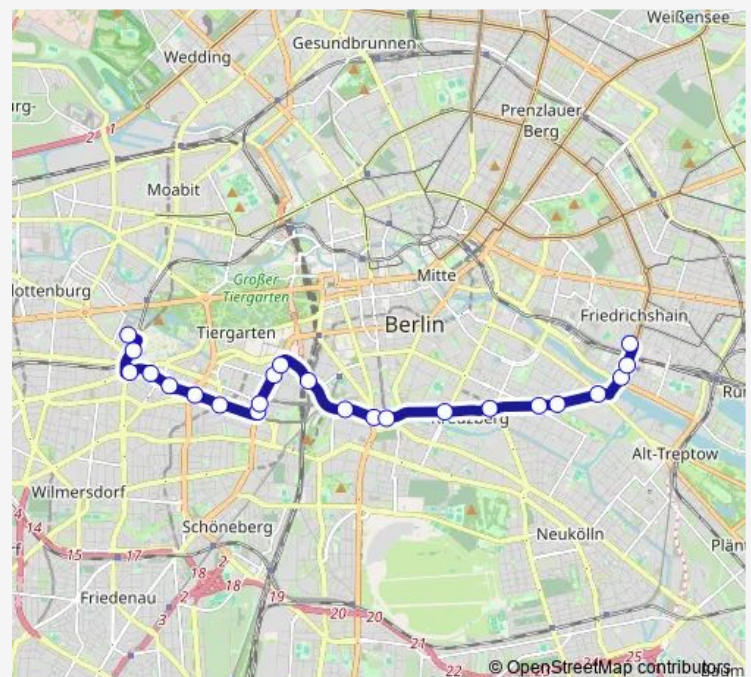

Mehringbrücke (Berlin)

U Hallesches Tor (Berlin)

U Prinzenstr. (Berlin)

U Kottbusser Tor (Berlin)

U Görlitzer Bahnhof (Berlin)

Lausitzer Platz (Berlin)

U Schlesisches Tor (Berlin)

Oberbaumbrücke (Berlin)

S+U Warschauer Str. (Berlin)

Helsingforser Platz (Berlin)

Route schedule

U Wittenbergplatz (Berlin) — Helsingforser Platz (Berlin)

Monday 24:49-02:49⁺¹

Tuesday 24:49-02:49⁺¹

Wednesday 24:49-02:49⁺¹

Thursday 24:49-02:49⁺¹

Friday —

Saturday —

Sunday 24:49-02:49⁺¹

Route info

Direction: U Wittenbergplatz (Berlin)

Stops: 20

Trip Duration: 0 hour 25 min

■ N1

BusMaps

Direction

Hertzallee (Berlin) — Helsingforser Platz (Berlin)

23 stops

[Open route schedule](#)

Hertzallee (Berlin)

S+U Zoologischer Garten Bhf (Berlin)

U Kurfürstendamm (Berlin)