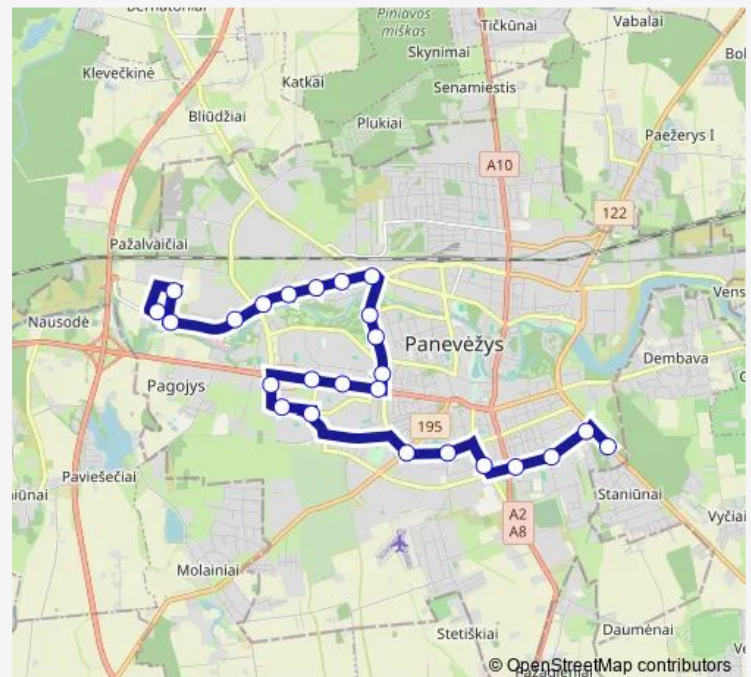

### Route schedule

UAB Devold — Velžio kelias

Monday 23:05-23:10

Tuesday 23:05-23:10

Wednesday 23:05-23:10

Thursday 23:05-23:10

Friday 23:05-23:10

Saturday —

### Route info

Direction: UAB Devold

Stops: 25

Trip Duration: 0 hour 33 min

N1 — UAB Devold - Velžio kelias

Autobusų parkas

Tulpė

Beržų g.