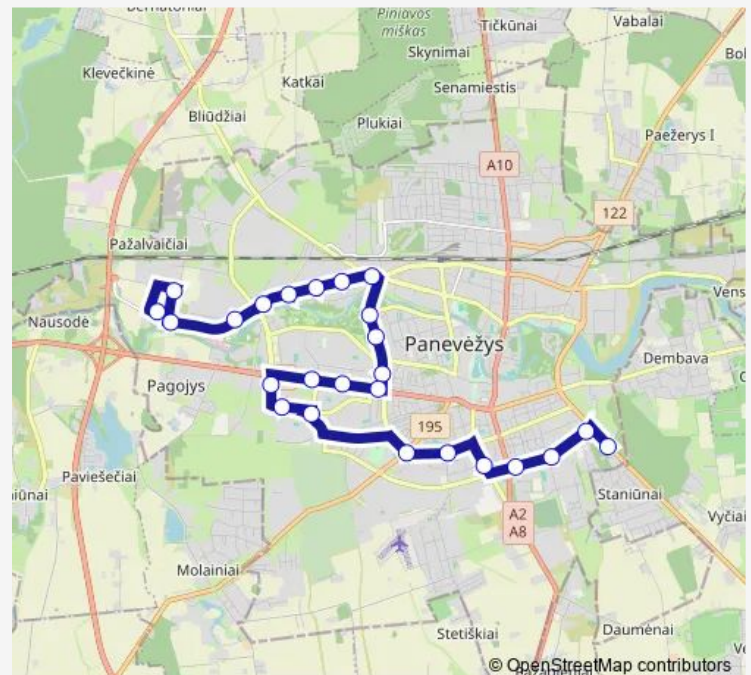

### Route schedule

UAB Devold — Velžio kelias

Monday 23:05-23:10

Tuesday 23:05-23:10

Wednesday 23:05-23:10

Thursday 23:05-23:10

Friday 23:05-23:10

Saturday —

### Route info

Direction: UAB Devold

Stops: 25

Trip Duration: 0 hour 33 min

N1 — UAB Devold - Velžio kelias

Autobusų parkas

Tulpė

Beržų g.