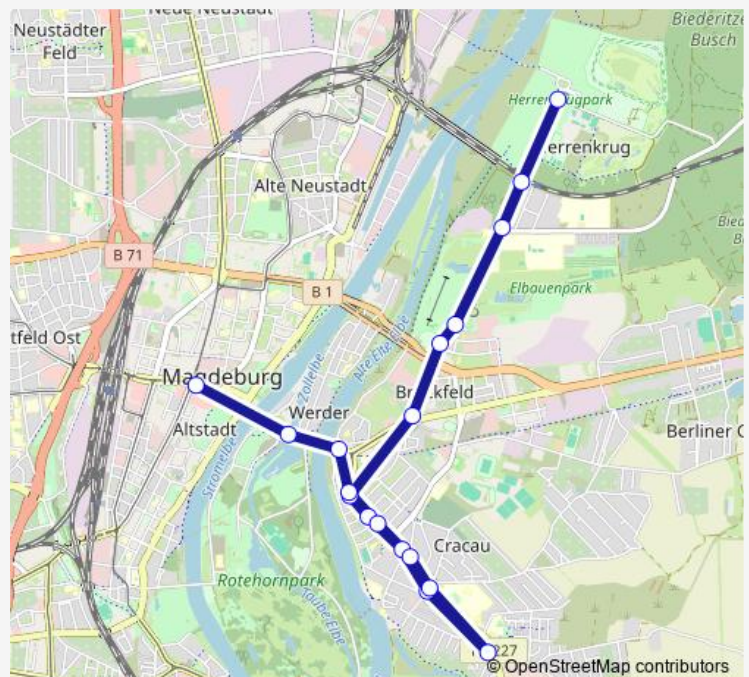

Magdeburg, Universität

Magdeburg, Aok

Magdeburg, S-Bahnhof Neustadt (Tram)

Magdeburg, Neustädter Friedhof

Magdeburg, Mittagstr.

Magdeburg, Nicolaiplatz

Magdeburg, Kastanienstr.

Magdeburg, Rostocker Str.

Magdeburg, Zoo

Magdeburg, Neue Neustadt, Pettenkofenstr.

Magdeburg, S-Bahnhof Eichenweiler

Route schedule

Magdeburg, Herrenkrug (Tram) — Magdeburg, Betriebshof Nord/Amroc

Monday	—
Tuesday	04:44
Wednesday	04:44
Thursday	04:44
Friday	04:44
Saturday	04:44
Sunday	—

Route info

Direction: Magdeburg, Herrenkrug (Tram)

Stops: 25

Trip Duration: 0 hour 29 min

Magdeburg, Havelstr.

Magdeburg, Schule Rothensee

Magdeburg, Hohenwarther Str.

Magdeburg, Betriebshof Nord/Amroc

Direction

Magdeburg, Herrenkrug (Tram) — Magdeburg, Allee-Center

18 stops

[Open route schedule](#)

Magdeburg, Herrenkrug (Tram)

Magdeburg, Bahnhof Herrenkrug (Tram/Bus)

Magdeburg, Hochschule Magdeburg-Stendal