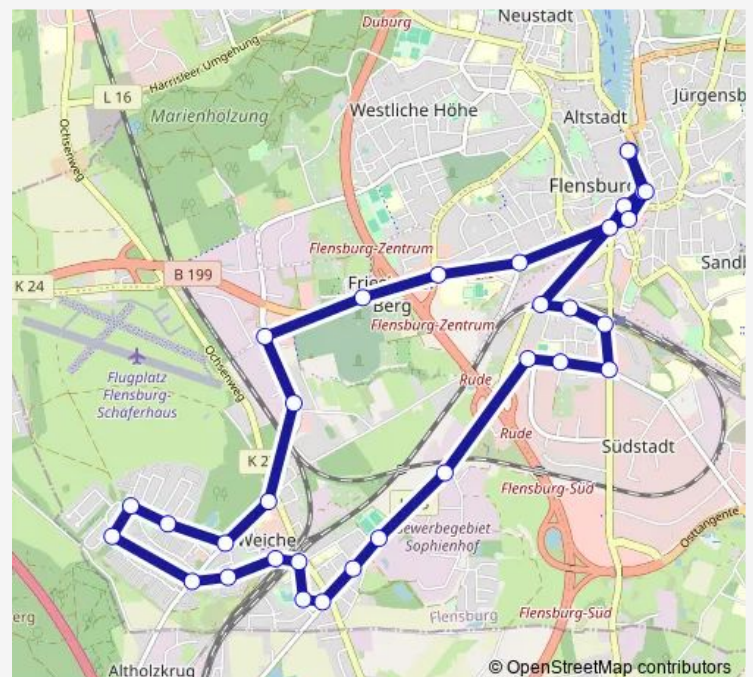

Am Sophienhof > Weiche

Bredstedter Straße > Weiche

Keitumer Weg > Weiche

Mühlental > Weiche/Weding

Nikolaus-Matthiesen-Str.

Bahnhof Weiche > Gartenstadt

Holzkrugweg > Gartenstadt

Heideweg > Gartenstadt

Thursday 01:00-03:00

Friday —

Saturday 01:00-03:00

Sunday —

Route info

Direction: ZOB C1 > 12 Weiche

Stops: 32

Trip Duration: 0 hour 30 min

■ N1

BusMaps

Jägerweg

Försterstieg > Citti

Ochsenweg > Citti

Lilienthalstraße > Südermarkt

Citti-Park > Südermarkt

Friedenshügel > Südermarkt

RBZ Friesische Lücke für E-Wag

Exe (Regional)

Flensburg, Deutsches Haus, Mast 1u

Flensburg, Angelburger Straße, Mast 1l

ZOB B1 > Ankunft L12/14

Direction

ZOB B3 > 3 Mhwe / 4 Frös — ZOB B3 > 3 Mhwe / 4 Frös

37 stops