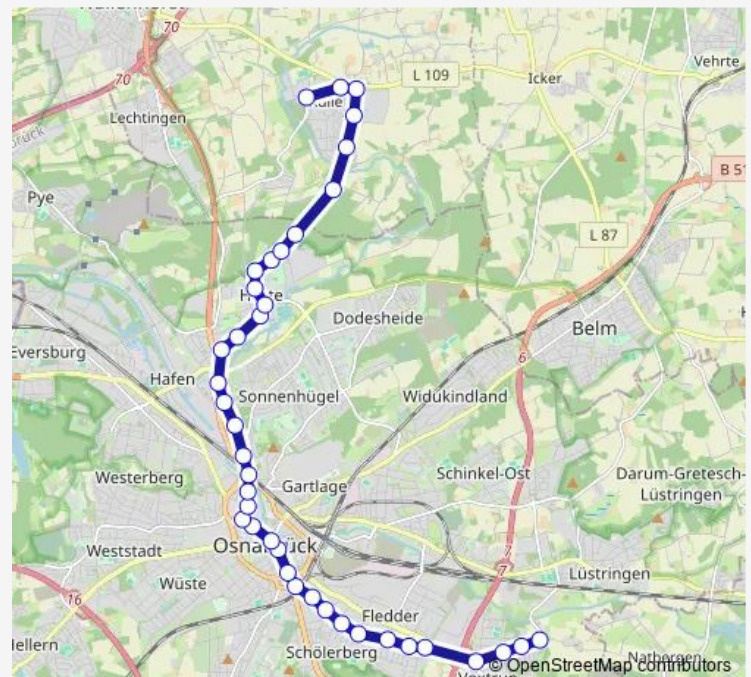

Osnabrück Vitihof

Osnabrück Hasetor/Bahnhof Altstadt

Osnabrück Roopstraße

Route schedule

Osnabrück Düstrup — Rulle Apotheke

Monday —

Tuesday —

Wednesday 01:10-03:56

Thursday —

Friday —

Saturday 00:50-03:56

Sunday 00:50-03:56

Route info

Direction: Osnabrück Düstrup

Stops: 39

Trip Duration: 0 hour 48 min

■ N1

BusMaps

Osnabrück Hasefriedhof

Osnabrück Handwerkskammer

Osnabrück Haster Mühle

Osnabrück Bramstraße

Osnabrück St. Angela

Osnabrück Wilhelm-von-Euch-Straße

Rulle Im Esch

Rulle Stadtweg

Rulle Lingemann

Rulle Apotheke

Direction

Osnabrück Haste — Osnabrück Voxtrup

37 stops

[Open route schedule](#)