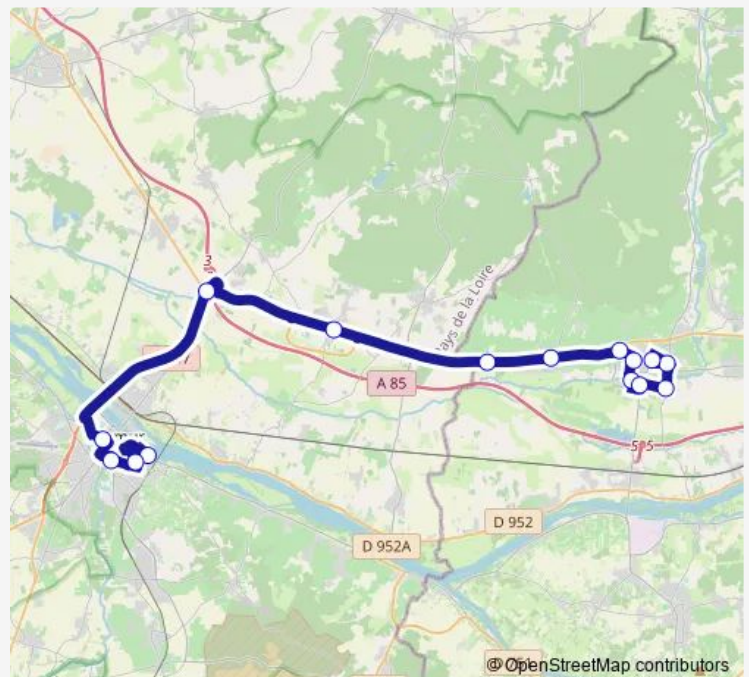

Bus N1 Bourgueil - Saumur

[Go to website](#)

Direction

LEP Les Ardilliers — Collège Ronsard

15 stops

[Open route schedule](#)

LEP Les Ardilliers

Place Jehan Alain

Pl. Gare de l'Etat - Pôle Balzac

Saint Louis

La Ronde

Mairie

Le Fondis

Place de l'Eglise

La Villatte

Cimetière

Tuesday 17:05-18:05

Wednesday 12:10-17:40

Thursday 17:05-18:05

Friday 17:05-18:05

Saturday —

Sunday —

Route info

Direction: LEP Les Ardilliers

Stops: 15

Trip Duration: 0 hour 53 min

Direction

Cimetière — LEP Les Ardilliers

16 stops

[Open route schedule](#)

Cimetière

Coursannes