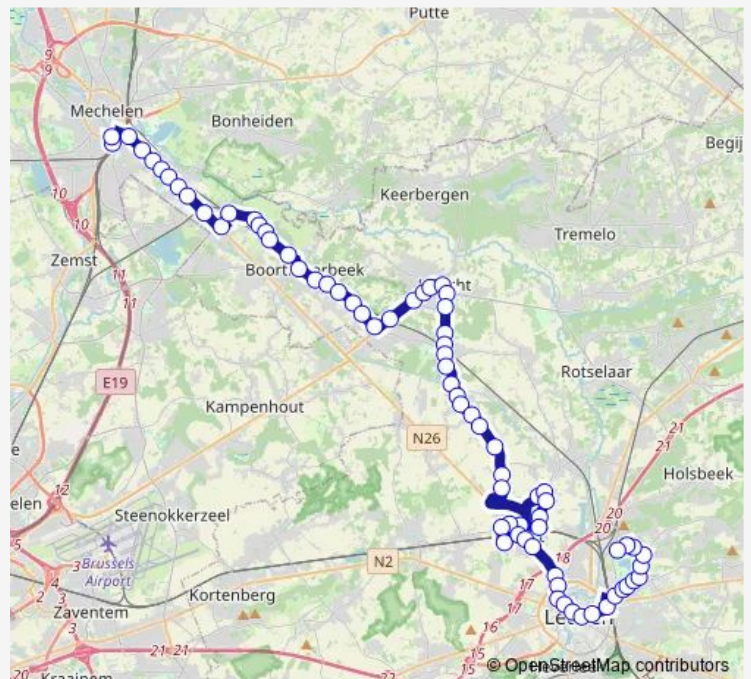

Leuven Rector De Somerplein perron B

Leuven Dirk Boutslaan

Leuven De Bruul

Leuven Delvauxwijk

Leuven Mechelsepoort

Leuven Kareelveld

Herent Rijweg

Herent Sergeysstraat

Herent Station

**Route schedule**

Kessel-Lo Sparrenboslaan — Mechelen Station perron 14

Monday —

Tuesday —

Wednesday —

Thursday —

Friday 24:13-02:13<sup>+1</sup>

Saturday 24:13-02:13<sup>+1</sup>

Sunday —

**Route info**

Direction: Kessel-Lo Sparrenboslaan

Stops: 73

Trip Duration: 1 hour 16 min

Herent Myrna Mack

Herent Den Bremt

Herent Dorp

Herent De Wildeman

Herent Betlehem

Herent Weggevoerdenstraat

Herent Bijlokstraat

Herent Keierveld

Herent Provijnstraat

Herent Hogebeekstraat