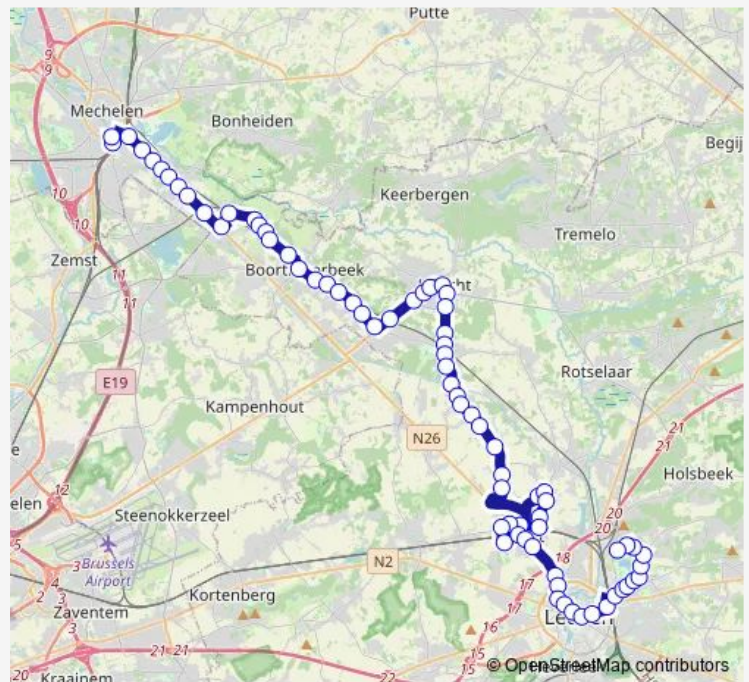

Hever Rusthuis

Hever Postweg

Hever Dorp

Hever Sint-Antoniussstraat

Boortmeerbeek Berg

Boortmeerbeek Dorp

Boortmeerbeek Puttekensweg

Boortmeerbeek Hollestraat

Boortmeerbeek Genninckstraat

**Route schedule**

Mechelen Station perron 10 — Kessel-Lo Sparrenboslaan

Monday —

Tuesday —

Wednesday —

Thursday —

Friday 23:29-01:29<sup>+1</sup>

Saturday 22:29

Sunday —

**Route info**

Direction: Mechelen Station perron 10

Stops: 73

Trip Duration: 1 hour 15 min

Boortmeerbeek Anderveldstraat

Boortmeerbeek Paepenstraat

Boortmeerbeek Halve Steen

Haacht Station

Haacht Jennekensstraat

Haacht Don Bosco

Haacht Wissel

Haacht Kerk

Haacht Maalderij

Haacht Broekstraat