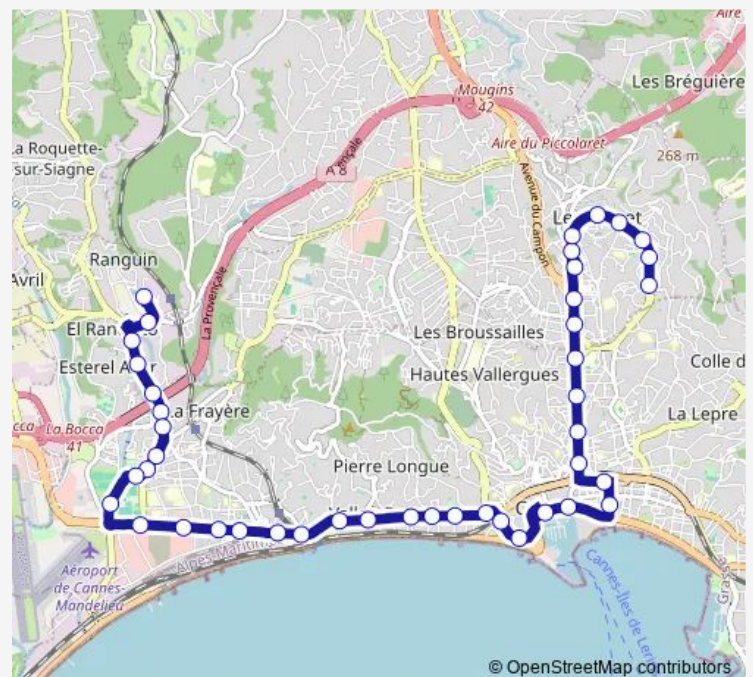

Moulin de la Gaiete

Saint-Jean

Place du Marché

Mairie Annexe

Gare SnCF Sainte-Marguerite

Méridien

Leader

Les Pins

### Route info

Direction: Alfred de Musset

Stops: 43

Trip Duration: 0 hour 36 min

N1 — Penh Chaï - Alfred de Musset / Ranguin

Médiathèque

Vallombrosa

Le Riou

Rue du Port

Hôtel de Ville - Pantiero

Gare Maritime

Rue des Serbes

Gare SnCF de Cannes

Place Vauban

Charles Schaumann

Milton