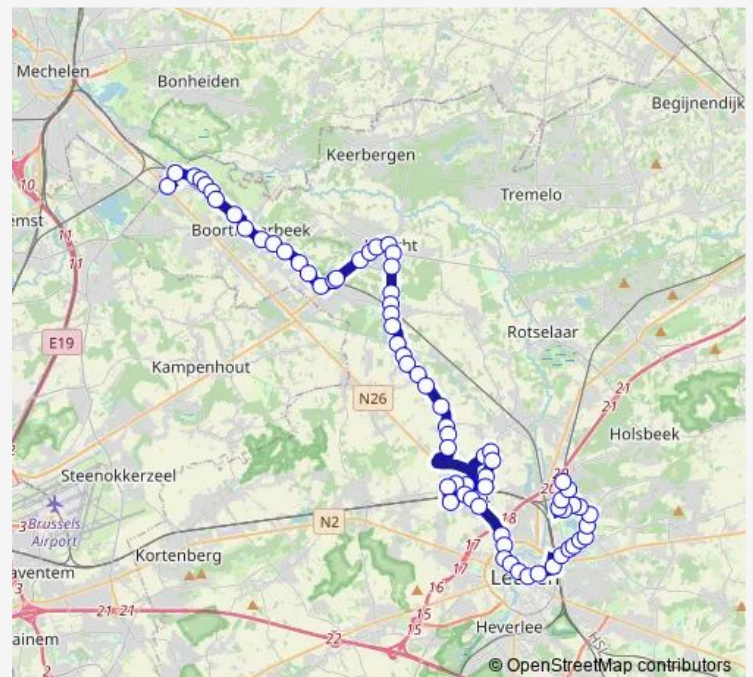

Kessel-Lo Kerkstraat

Kessel-Lo De Becker Remypl.

Leuven Station perron 10

Leuven J.Stasstraat

Leuven Rector De Somerplein perron B

Leuven Dirk Boutslaan

Leuven De Bruul

Leuven Delvauxwijk

Leuven Mechelsepoort

Route schedule

Kessel-Lo Hulsberg — Hever Tip

Monday	—
Tuesday	—
Wednesday	—
Thursday	—
Friday	24:10-02:10 ⁺¹
Saturday	24:11-02:11 ⁺¹
Sunday	—

Route info

Direction: Kessel-Lo Hulsberg

Stops: 70

Trip Duration: 1 hour 9 min

Leuven Kareelveld

Herent Rijweg

Herent Sergeysstraat

Herent Station

Herent Myrna Mack

Herent Den Bremt

Herent Dorp

Herent De Wildeman

Herent Betlehem

Herent Weggevoerdenstraat

Herent Bijlokstraat

Herent Keierveld

Herent Provijnstraat

Herent Hogebeekstraat

Herent Den Elst