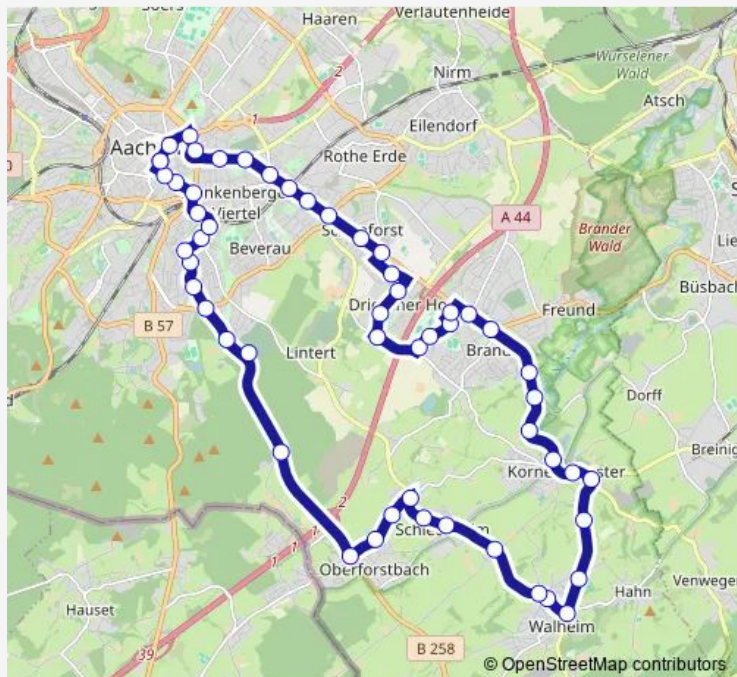

54 stops

[Open route schedule](#)

Aachen, Elisenbrunnen

Aachen, Bushof

Aachen, Hansemannplatz

Aachen, Kaiserplatz

Aachen, Scheibenstraße

Aachen, Josefskirche (Justizzentrum)

Aachen, Glatzer Straße

Aachen, Gut Grauenhof

Aachen, Brander Feld

Aachen, Brand Schagenstraße

Aachen, Brand Schulzentrum

Aachen, Brand Heussstraße

Route schedule

Aachen, Elisenbrunnen — Aachen, Elisenbrunnen

Monday —

Tuesday —

Wednesday —

Thursday —

Friday 25:30-02:30⁺¹

Saturday 03:30-02:30⁺¹

Sunday 03:30

Route info

Direction: Aachen, Elisenbrunnen

Stops: 54

Trip Duration: 0 hour 57 min

■ N1 — Nachtexpress: Elisenbrunnen - Driescher Hof - Brand - Kornelimünster - Walheim - Schleckheim - ...

Aachen, Brand Ringstraße

Aachen, Brand