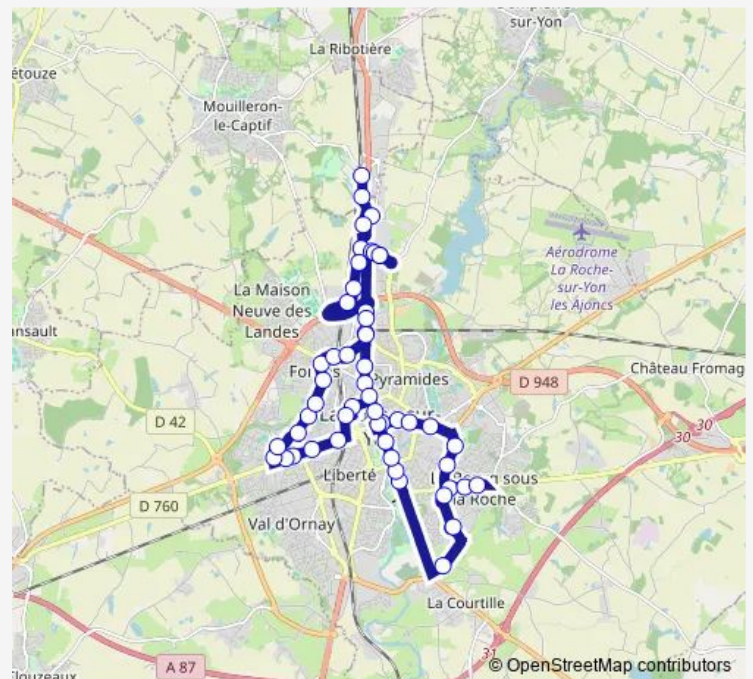

Direction

Vendespace — Cinéville

52 stops

[Open route schedule](#)

Vendespace

Claude Chappe

Atinéa

Niépce

Napoléon Dromadaire

Halles Résistance

De Gaulle

Pont Rouge

Hôpital Chd

Copernic

Guérin

Renoir

Mairie du Bourg

Route schedule

Vendespace — Cinéville

Monday	—
Tuesday	—
Wednesday	—
Thursday	21:30-01:10 ⁺¹
Friday	21:30-01:10 ⁺¹
Saturday	21:30-01:10 ⁺¹
Sunday	—

Route info

Direction: Vendespace

Stops: 52

Trip Duration: 1 hour 0 min

■ N1 — Ligne de nuit 1

Léon Martin

Richelieu

Dervieux

Vigne aux Roses

Pont Boileau

Rousseau