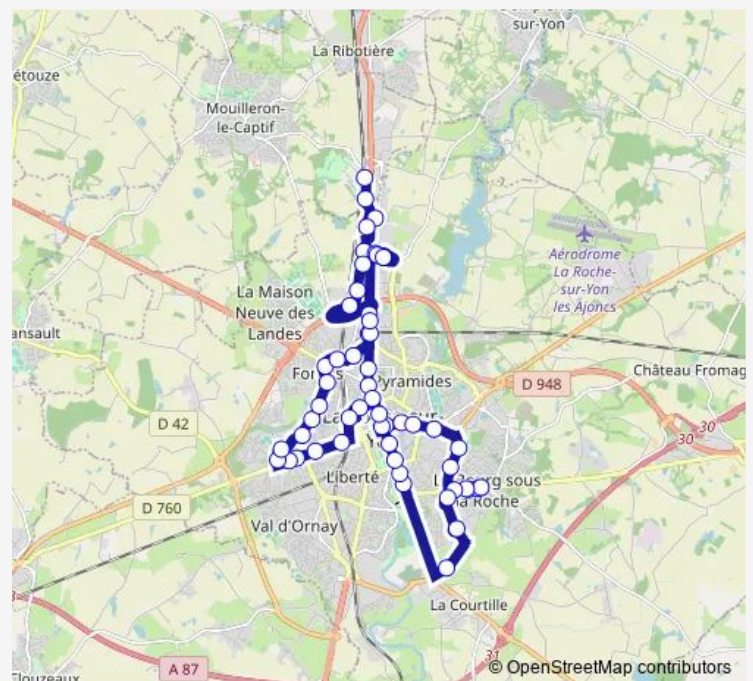

Point du Jour

Ney

Napoléon Dromadaire

Halles Résistance

De Gaulle

Pont Rouge

Hôpital Chd

Copernic

Guérin

Renoir

Mairie du Bourg

Route schedule

Vendespace — Cinéville

Monday	—
Tuesday	—
Wednesday	—
Thursday	21:30-01:10 ⁺¹
Friday	21:30-01:10 ⁺¹
Saturday	21:30-01:10 ⁺¹
Sunday	—

Route info

Direction: Vendespace

Stops: 52

Trip Duration: 1 hour 0 min

■ N1 — Ligne de nuit 1

BusMaps

Léon Martin

Richelieu

Dervieux

Vigne aux Roses

Pont Boileau

Rousseau

Préfecture

Napoléon Ibis Sacré

Foch

Montessori

Gare SnCF

Pont Morineau