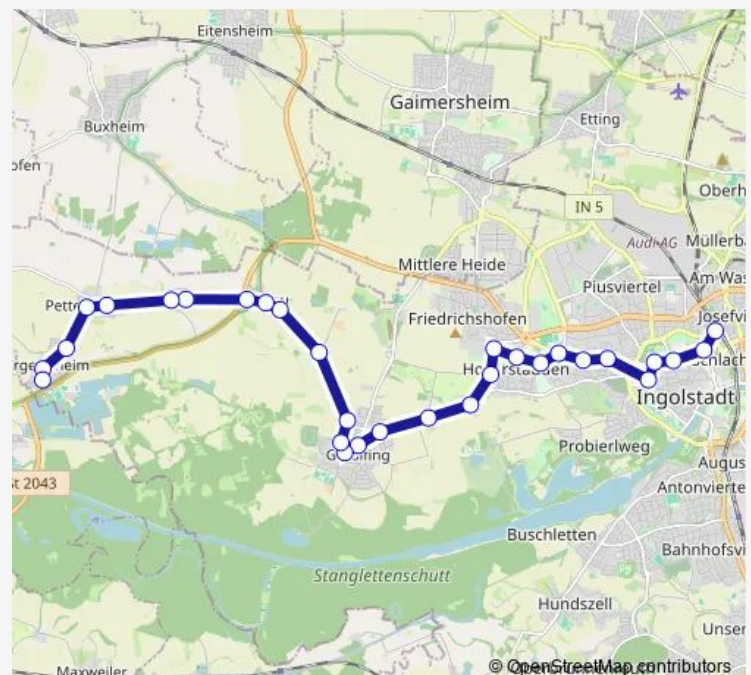

Gerolfing, Langgässerstraße

Ingolstadt, Gerolfing, St. Rupert

Gerolfing, Eichenwaldstraße

Ingolstadt, Schwanenstraße

Gerolfing, Wilhelm-Busch-Straße

Gerolfing, Schaumühle

Ingolstadt, Spitzlmühle

Effnerstraße

### Route schedule

Irgertsheim, Laubenstraße — Ingolstadt, Nordbahnhof West

Monday 20:52-23:52

Tuesday 20:52-23:52

Wednesday 20:52-23:52

Thursday 20:52-23:52

Friday 20:52-02:50<sup>+1</sup>

Saturday 20:52-02:50<sup>+1</sup>

### Route info

Direction: Irgertsheim, Laubenstraße

Stops: 32

Trip Duration: 0 hour 41 min

N1

BusMaps

Bei der Hollerstaude

Schatzgerstraße

Ingolstadt, Permoserstraße

Haltmayrstraße

Buxheimer Weg

Westfriedhof

Universität (Kreuztor)

Auf der Schanz

Ingolstadt, Zob

Rechbergstraße