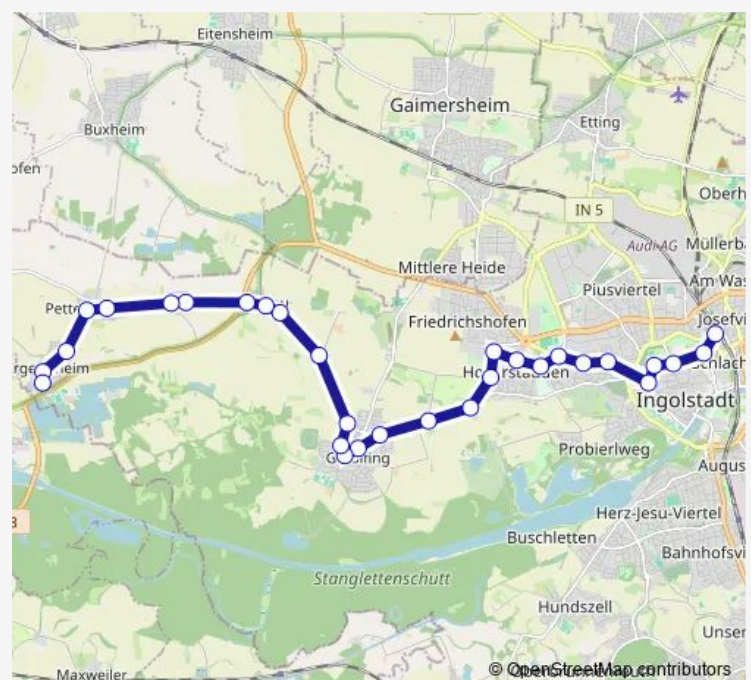

Klinikum

Route schedule

Irgertsheim, Laubenstraße — Ingolstadt, Nordbahnhof West

Monday 20:52-23:52

Tuesday 20:52-23:52

Wednesday 20:52-23:52

Thursday 20:52-23:52

Friday 20:52-02:50⁺¹

Saturday 20:52-02:50⁺¹

Sunday 21:22-23:22

Route info

Direction: Irgertsheim, Laubenstraße

Stops: 32

Trip Duration: 0 hour 41 min

N1

BusMaps

Bei der Hollerstaude

Schatzgerstraße

Ingolstadt, Permoserstraße

Haltmayrstraße

Buxheimer Weg

Westfriedhof

Universität (Kreuztor)

Auf der Schanz

Ingolstadt, Zob

Rechbergstraße

Ingolstadt, Nordbahnhof West

Direction

Ingolstadt, Nordbahnhof West — Irgertsheim, Laubenstraße

30 stops

[Open route schedule](#)

Ingolstadt, Nordbahnhof West