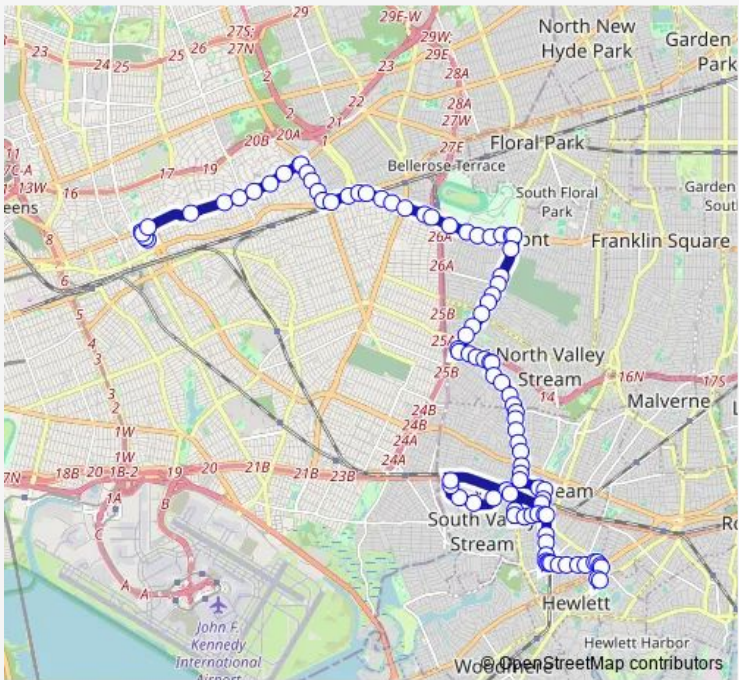

**Bus n1 Elmont Rd / Central Av**

[Go to website](#)

**Direction**  
 Hempstead Tp / Elmont — Old Central Av / Mill  
 28 stops  
[Open route schedule](#)

- Hempstead Tp / Elmont
- Elmont Rd + Belpark Ave
- Elmont Rd +Opp Beth David Cemetery
- Elmont Rd + Belmont Ave
- Elmont Rd +Opp Cerenzia Blvd
- Elmont Rd Opp Village Ave
- Elmont Rd + Dutch Broadway
- Elmont Rd + 116th Rd.
- Cromer Rd / Elmont
- \*Left on Stuart Av\*
- Stuart Ave + Elmont Rd
- Stuart Ave + Elizabeth St
- Stuart Ave + Olsen St
- Bank St / Stuart
- \*Right on Central Av\*
- Stuart Ave + Central Ave
- Central Ave + Fenwood Dr
- Central Ave + Margaret Dr
- Central Ave + Clovelly Dr
- Central Ave + North Dr
- Central Ave Opp Hendrickson Ave

**Route schedule**  
 Hempstead Tp / Elmont — Old Central Av / Mill

Monday	06:25-20:35
Tuesday	—
Wednesday	—
Thursday	—
Friday	—
Saturday	06:25-20:35
Sunday	06:45-20:11

**Route info**  
 Direction: Hempstead Tp / Elmont  
 Stops: 28  
 Trip Duration: 0 hour 26 min

n1 — Elmont Rd / Central Av **BusMaps**

Central Ave + Fritchie Pl

Central Ave + Ethel Pl

Central Ave & Hoffman St

Central Ave + Stein St

Merrick Rd / Central

Pilgrim Pl / Central

Old Central Av / Mill

## Direction

Old Central Av / Mill — Hempstead Tp / Elmont

30 stops

[Open route schedule](#)

Old Central Av / Mill

Village Hall / Central

Hamilton Pl / Central

Merrick Rd / Central