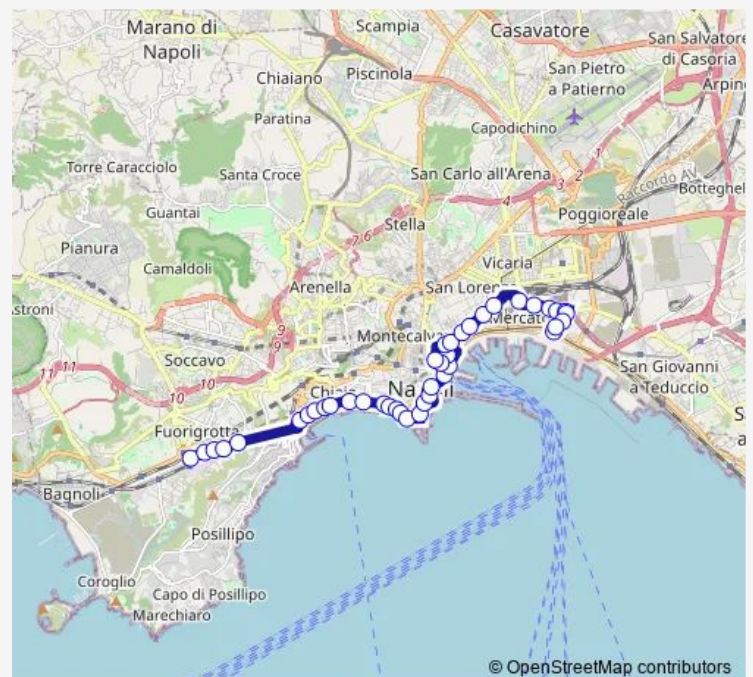

Riviera DI Chiaia

### Route schedule

Brin - Attestamento — Giulio Cesare - Tecchio

Monday	04:40-01:00 <sup>+1</sup>
Tuesday	04:40-01:00 <sup>+1</sup>
Wednesday	04:40-01:00 <sup>+1</sup>
Thursday	04:40-01:00 <sup>+1</sup>
Friday	04:40-01:00 <sup>+1</sup>
Saturday	04:40-01:00 <sup>+1</sup>
Sunday	04:40-01:00 <sup>+1</sup>

### Route info

Direction: Brin - Attestamento

Stops: 34

Trip Duration: 0 hour 50 min

N1

Riviera DI Chiaia

Riviera DI Chiaia

Riviera DI Chiaia - Consolato Americano

Bruno - YAN Palach

Bruno - Sannazaro

Legioni

Augusto - SAN Vitale

Leopardi - Cumana

Leopardi - Cariteo

Marino - Direzione Anm

Marino - Stadio Maradona