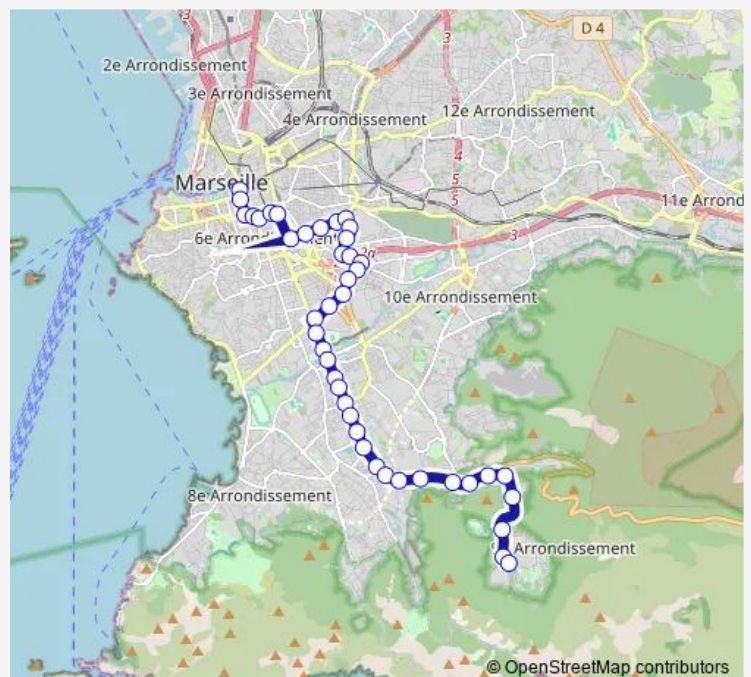

Bonnefoy Rabatau

Place Ferrié

Hôpital St Joseph

Route schedule

Vieux-Port — Luminy PN des Calanques

Monday —

Tuesday —

Wednesday —

Thursday 25:30-02:30⁺¹

Friday 03:30-02:30⁺¹

Saturday 03:30-02:30⁺¹

Sunday 03:30-04:30

Route info

Direction: Vieux-Port

Stops: 43

Trip Duration: 0 hour 33 min

■ N1 — Vieux-Port - Luminy PN des Calanques

BusMaps

Méto Rond Point du Prado

Méto Rond Point du Prado

Michelet Huveaune

Michelet Ramon

Michelet Bousquet

Le Corbusier

03:30-02:30⁺¹

Saturday

03:30-02:30⁺¹

Sunday

03:30

Route info

Direction: Luminy PN des Calanques

Stops: 44