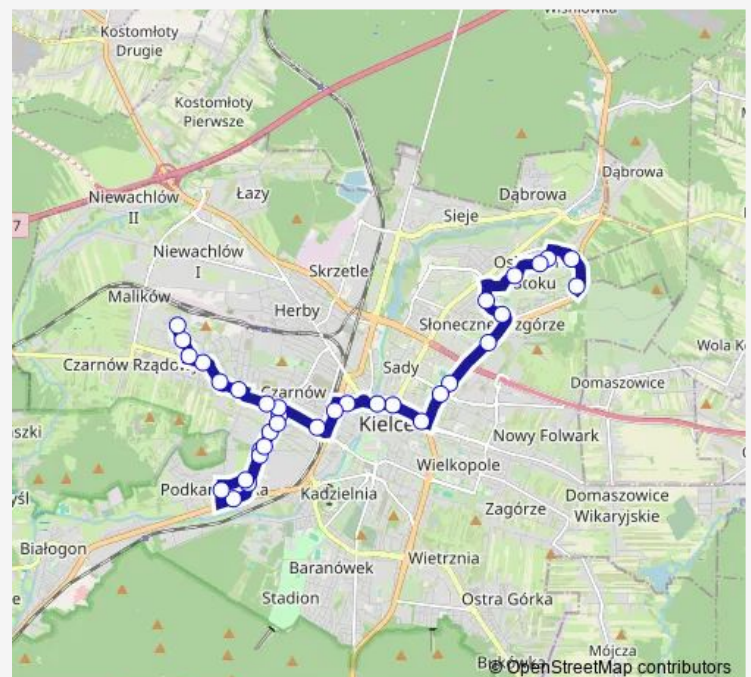

Direction

Os. Świętokrzyskie — Os. Ślichowice

34 stops

[Open route schedule](#)

Os. Świętokrzyskie

Nowaka-Jeziorańskiego os. Na Stoku

Orląt Lwowskich

Orląt Lwowskich / żłobek

Krakowska Mpk

Route schedule

Os. Świętokrzyskie — Os. Ślichowice

Monday	03:57-02:15 ⁺¹
Tuesday	03:57-02:15 ⁺¹
Wednesday	03:57-02:15 ⁺¹
Thursday	03:57-02:15 ⁺¹
Friday	03:57-02:15 ⁺¹
Saturday	03:57-02:15 ⁺¹
Sunday	03:57-02:15 ⁺¹

Route info

Direction: Os. Świętokrzyskie

Stops: 34

Trip Duration: 0 hour 41 min

Podklasztorna

Kołatąja

Jagiellońska I

Jagiellońska / Karczówkowska

Monday	03:12-01:30 ⁺¹
Tuesday	03:12-01:30 ⁺¹
Wednesday	03:12-01:30 ⁺¹
Thursday	03:12-01:30 ⁺¹
Friday	03:12-01:30 ⁺¹
Saturday	03:12-01:30 ⁺¹
Sunday	03:12-01:30 ⁺¹

Route info

Direction: Os. Ślichowice

Stops: 31