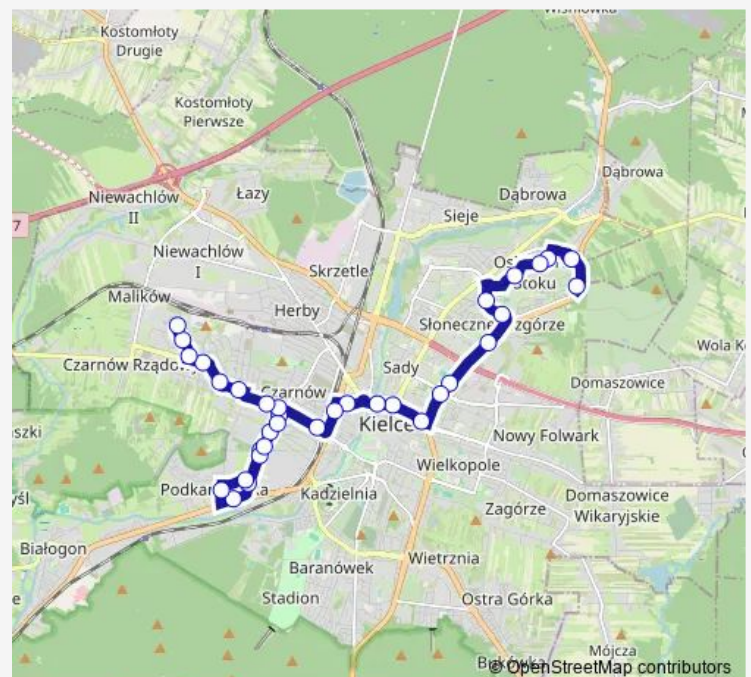

Direction

Os. Świętokrzyskie — Os. Ślichowice

34 stops

[Open route schedule](#)

Os. Świętokrzyskie

Nowaka-Jeziorańskiego os. Na Stoku

Orląt Lwowskich

Orląt Lwowskich / żłobek

Krakowska Mpk

Route schedule

Os. Świętokrzyskie — Os. Ślichowice

Monday	03:57-02:15 ⁺¹
Tuesday	03:57-02:15 ⁺¹
Wednesday	03:57-02:15 ⁺¹
Thursday	03:57-02:15 ⁺¹
Friday	03:57-02:15 ⁺¹
Saturday	03:57-02:15 ⁺¹
Sunday	03:57-02:15 ⁺¹

Route info

Direction: Os. Świętokrzyskie

Stops: 34

Trip Duration: 0 hour 41 min

Podklasztorna

Kołatąja

Jagiellońska I

Jagiellońska / Karczówkowska

Monday	03:12-01:30 ⁺¹
Tuesday	03:12-01:30 ⁺¹
Wednesday	03:12-01:30 ⁺¹
Thursday	03:12-01:30 ⁺¹
Friday	03:12-01:30 ⁺¹
Saturday	03:12-01:30 ⁺¹
Sunday	03:12-01:30 ⁺¹

Route info

Direction: Os. Ślichowice

Stops: 31