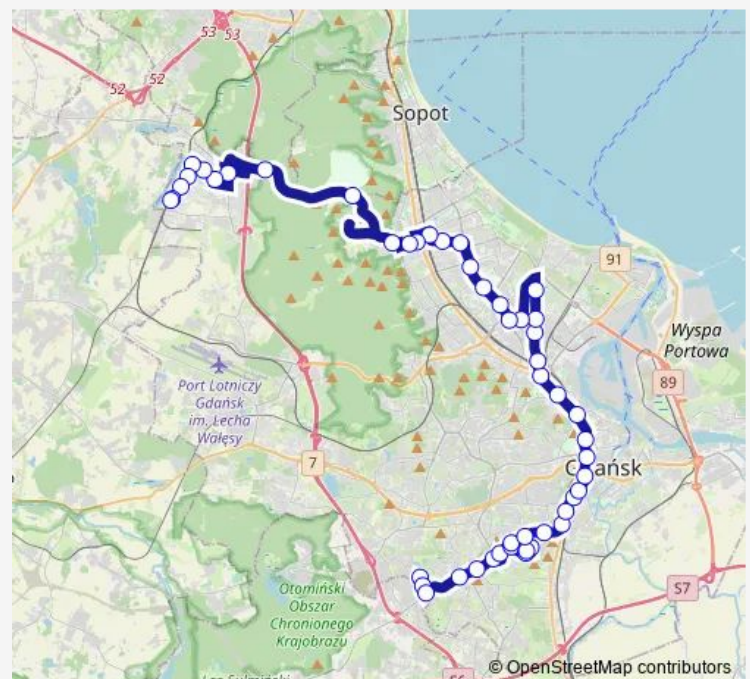

Saturday 04:11

Sunday 04:11

Route info

Direction: Osowa PKP 03

Stops: 24

Trip Duration: 0 hour 33 min

Kopalniana 01

Ciołkowskiego 02

Grudziądzka 03

Direction

Jaworzniaków 01 — Oliwa PKP 02

32 stops

[Open route schedule](#)

Jaworzniaków 01

Elfów 01

Osiedle Świętokrzyskie 01