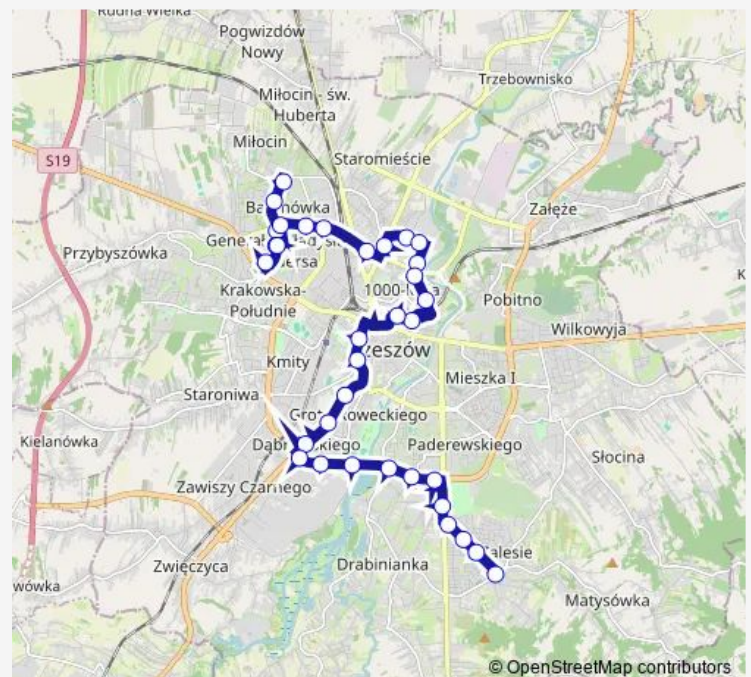

Dąbrowskiego park 01

Lisa-Kuli 02

Cieplińskiego 01

Piłsudskiego U. Wojewódzki 03

Dworzec Główny PKP 03

Bardowskiego 03

Siemieńskiego / Kochanowskiego 02

Siemieńskiego U. Skarbowy 04

Trembeckiego / Siemieńskiego 07

Trembeckiego ZTM 05

### Route schedule

Łukasiewiczza pętla 10 — Lubelska Zajezdnia Mpk

Monday 04:35

Tuesday 04:35

Wednesday 04:35

Thursday 04:35

Friday 04:35

Saturday 04:35

### Route info

Direction: Łukasiewiczza pętla 10

Stops: 26

Trip Duration: 0 hour 37 min

Lubelska / Borowa 08

Lubelska Os. Ogrody 10

Lubelska Ogrody Hiszpańskie 12

Lubelska MPK 14