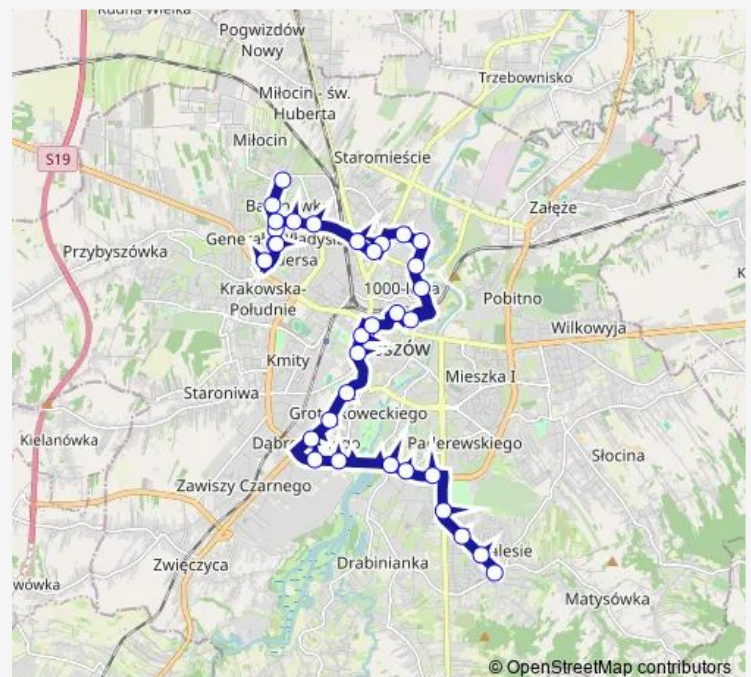

Direction

Miłocińska pętla 01 — Łukasiewiczza pętla 10

36 stops

[Open route schedule](#)

Miłocińska pętla 01

Miłocińska szkoła 02

Obr. Poczty Gdańskiej / Miłocińska 03

Obr. Poczty Gdańskiej / Raginisa 01

Cieplińskiego 02

Route schedule

Miłocińska pętla 01 — Łukasiewiczza pętla 10

Monday 23:32

Tuesday 23:32

Wednesday 23:32

Thursday 23:32

Friday 23:32

Saturday 23:32

Sunday 23:32

Route info

Direction: Miłocińska pętla 01

Stops: 36

Trip Duration: 0 hour 47 min

Lisa-Kuli 01

Dąbrowskiego park 02

Powst. Warszawy / Sikorskiego 12

Sikorskiego Katedra 04

Łukasiewicza / Sikorskiego 02

Łukasiewicza / Zimowit 04

Łukasiewicza / Gumińskich 06

Łukasiewicza pętla 10

Direction

Obr. Poczty Gdańskiej pętla 08 — Łukasiewicza pętla 10