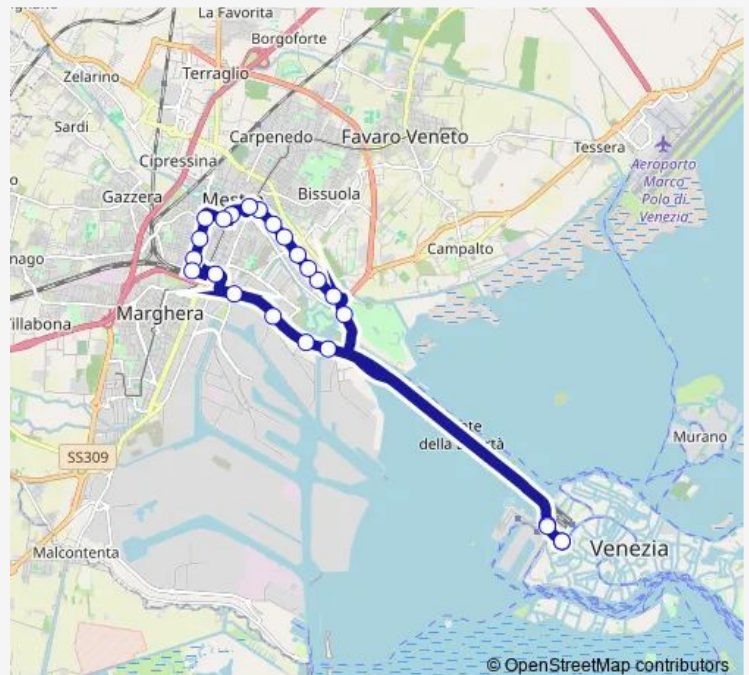

Olivi

Carducci Pascoli

Piave Puccini

Piave Fiume

Piave Podgora

Stazione Mestre FS C3

Cavalcavia Vempa

Liberta' Commercio

Liberta' Fincantieri

Liberta' Porto Marghera

Liberta' Righi

Liberta' Santa Chiara

Venezia

Route schedule

Mestre Centro B2 — Venezia

Monday	24:06 ⁺¹
Tuesday	24:06 ⁺¹
Wednesday	24:06 ⁺¹
Thursday	24:06 ⁺¹
Friday	24:06 ⁺¹
Saturday	24:06 ⁺¹
Sunday	24:06 ⁺¹

Route info

Direction: Mestre Centro B2

Stops: 15

Trip Duration: 0 hour 17 min

N1 — Venezia - Venezia

BusMaps

Direction

Venezia — Venezia

24 stops

[Open route schedule](#)

Venezia

Liberta' Santa Chiara

Orlanda San Giuliano

San Marco Forte Marghera

San Marco Boerio

San Marco Molmenti