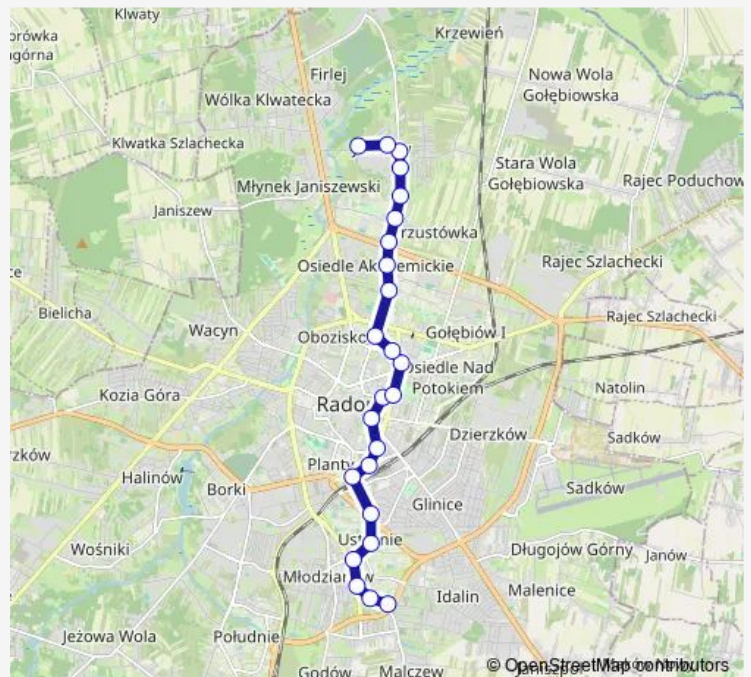

Bus N1 Józefów / Szpital — Os. Prędocinek

[Go to website](#)

Direction

Os. Prędocinek — Wjazdowa / Biegunowa (Nż)

8 stops

[Open route schedule](#)

Os. Prędocinek

Brata Alberta / Ostrowiecka

Michalczewskiego / Brata Alberta

1905 Roku / Tytoniowa

1905 Roku / Obrońców

Limanowskiego / Maratońska

Wierzbicka / Tartaczna

Wjazdowa / Biegunowa (Nż)

Route schedule

Os. Prędocinek — Wjazdowa / Biegunowa (Nż)

Monday	03:56
Tuesday	03:56
Wednesday	03:56
Thursday	03:56
Friday	03:56
Saturday	03:56
Sunday	03:56

Route info

Direction: Os. Prędocinek

Stops: 8

Trip Duration: 0 hour 12 min

N1 — Józefów / Szpital — Os. Prędocinek

Direction

Os. Prędocinek — Józefów / Szpital

24 stops

[Open route schedule](#)

Os. Prędocinek

Brata Alberta / Ostrowiecka

Michalczewskiego / Brata Alberta

Jana Pawła II / Michalczewskiego