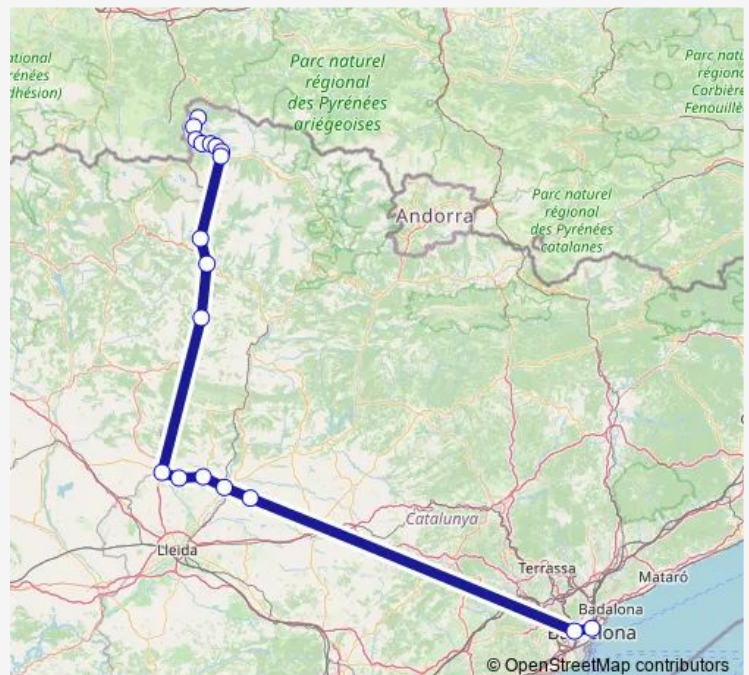

### Direction

Les — Barcelona (Nord)

18 stops

[Open route schedule](#)

- Les
- Bossost
- Era Bordeta
- Bordes Es
- Pont D Arros
- Aubert
- Vilac
- Vielha
- Vilaller
- El Pont De Suert
- Aren
- Alfarras
- Algerri
- Castello Farfanya
- Balaguer
- Belcaire D'urgell
- Palau Reial - Barcelona
- Barcelona (Nord)

### Route schedule

Les — Barcelona (Nord)

Monday	17:10
Tuesday	17:10
Wednesday	17:10
Thursday	17:10
Friday	17:10
Saturday	17:10
Sunday	16:40

### Route info

Direction: Les

Stops: 18

Trip Duration: 5 hour 5 min

## Direction

Les — Aeropuerto Barcelona- Prat T1

17 stops

[Open route schedule](#)

Les  
Bossost  
Era Bordeta  
Bordes Es  
Pont D Arros  
Aubert  
Vilac  
Vielha  
Vilaller  
El Pont De Suert  
Aren  
Alfarras  
Balaguer  
Bellcaire D'urgell  
Palau Reial - Barcelona  
Barcelona (Nord)  
Aeroporto Barcelona- Prat T1