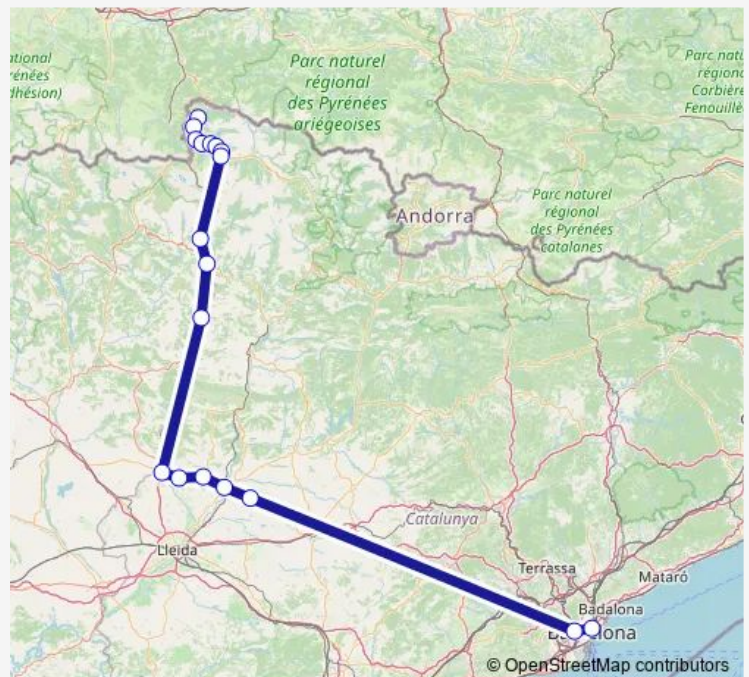

Bus ALSA - Les-Bcn Les-Barcelona (Per Balag-Alfa)

[Go to website](#)

Direction

Les — Barcelona (Nord)

18 stops

[Open route schedule](#)

- Les
- Bossost
- Era Bordeta
- Bordes Es
- Pont D Arros
- Aubert
- Vilac
- Vielha
- Vilaller
- El Pont De Suert
- Aren
- Alfarras
- Algerri
- Castello Farfanya
- Balaguer
- Belcaire D'urgell
- Palau Reial - Barcelona
- Barcelona (Nord)

Route schedule

Les — Barcelona (Nord)

Monday	17:10
Tuesday	17:10
Wednesday	17:10
Thursday	17:10
Friday	17:10
Saturday	17:10
Sunday	16:40

Route info

Direction: Les

Stops: 18

Trip Duration: 5 hour 5 min

■ ALSA - Les-Bcn — Les-Barcelona (Per Balag-Alfa)

Direction

Les — Aeropuerto Barcelona- Prat T1

17 stops

[Open route schedule](#)

Les
Bossost
Era Bordeta
Bordes Es
Pont D Arros
Aubert
Vilac
Vielha
Vilaller
El Pont De Suert
Aren
Alfarras
Balaguer
Bellcaire D'urgell
Palau Reial - Barcelona
Barcelona (Nord)
Aeropuerto Barcelona- Prat T1

Route schedule

Les — Aeropuerto Barcelona- Prat T1

Monday	04:40
Tuesday	04:40
Wednesday	04:40
Thursday	04:40
Friday	04:40
Saturday	04:40
Sunday	04:40

Route info

Direction: Les

Stops: 17

Trip Duration: 6 hour 30 min