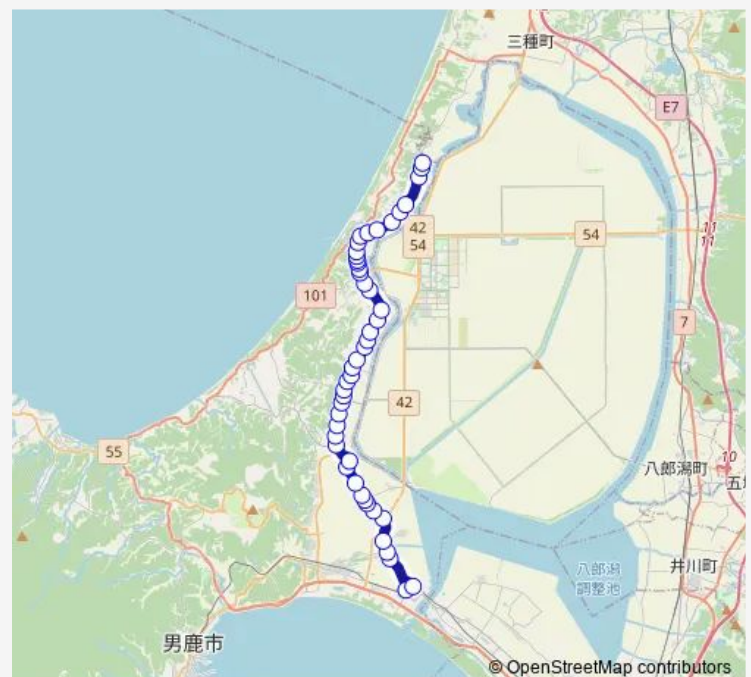

道村

Route schedule

船越駅前 — 下五明光

Monday 10:40-18:42

Tuesday 10:40-18:42

Wednesday 10:40-18:42

Thursday 10:40-18:42

Friday 10:40-18:42

Saturday 12:55-16:29

Sunday 12:55-16:29

Route info

Direction: 船越駅前

Stops: 47

Trip Duration: 0 hour 45 min

松木

福野入口

本内

福米沢上丁

福米沢

学校前南入口

学校前北入口

土花羽立

赤坂

野石

大瀨村野石口

旧野石小学校前

お寺前

宮沢中央

宮沢

旧ja野石支所前

杉林

宮沢海岸入口