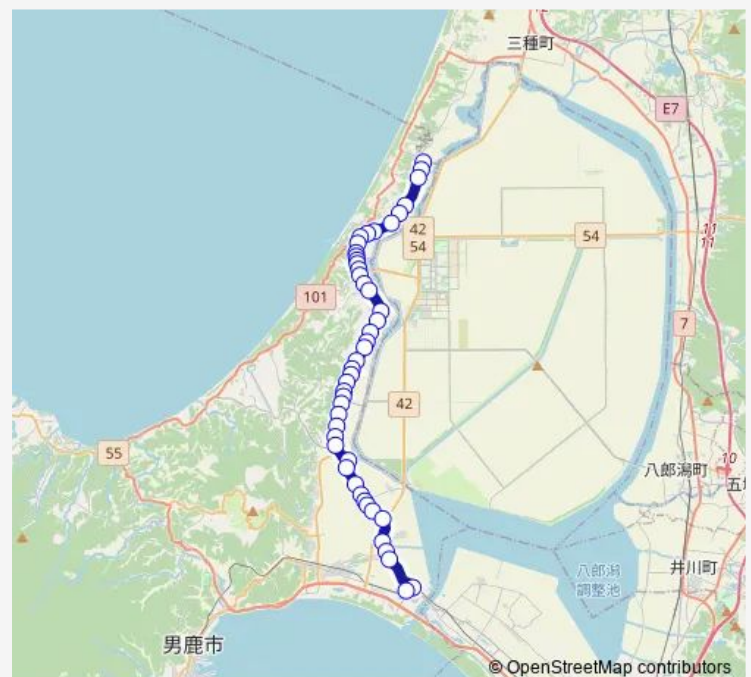

宮沢中央

お寺前

旧野石小学校前

大瀧村野石口

野石

赤坂

土花羽立

学校前北入口

学校前南入口

Route schedule

下五明光 — 船越駅前

Monday 06:15-15:28

Tuesday 06:15-15:28

Wednesday 06:15-15:28

Thursday 06:15-15:28

Friday 06:15-15:28

Saturday 08:27-11:42

Sunday 08:27-11:42

Route info

Direction: 下五明光

Stops: 47

Trip Duration: 0 hour 45 min

福米沢

福米沢上丁