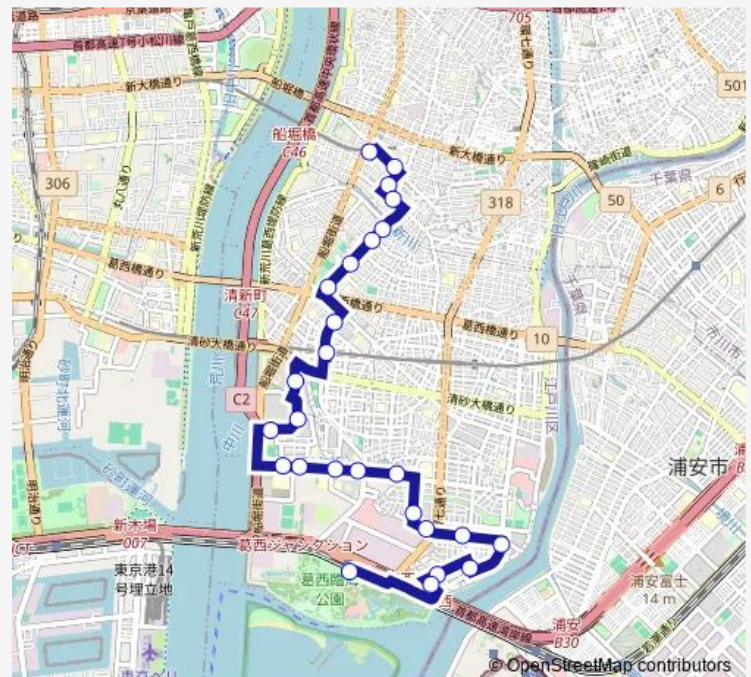

南葛西小学校前

Route schedule

船堀駅前 — 葛西臨海公園駅前

Monday 06:55-18:15

Tuesday 06:55-18:15

Wednesday 06:55-18:15

Thursday 06:55-18:15

Friday 06:55-18:15

Saturday 09:10-17:35

Sunday 09:10-17:35

Route info

Direction: 船堀駅前

Stops: 26

Trip Duration: 0 hour 47 min

西葛 2 6

なぎさニュータウン

南葛西中学校前

コーシャハイム南葛西

南葛西第三小学校前

葛西臨海公園駅前

Direction

葛西臨海公園駅前 — 船堀駅前

26 stops

[Open route schedule](#)