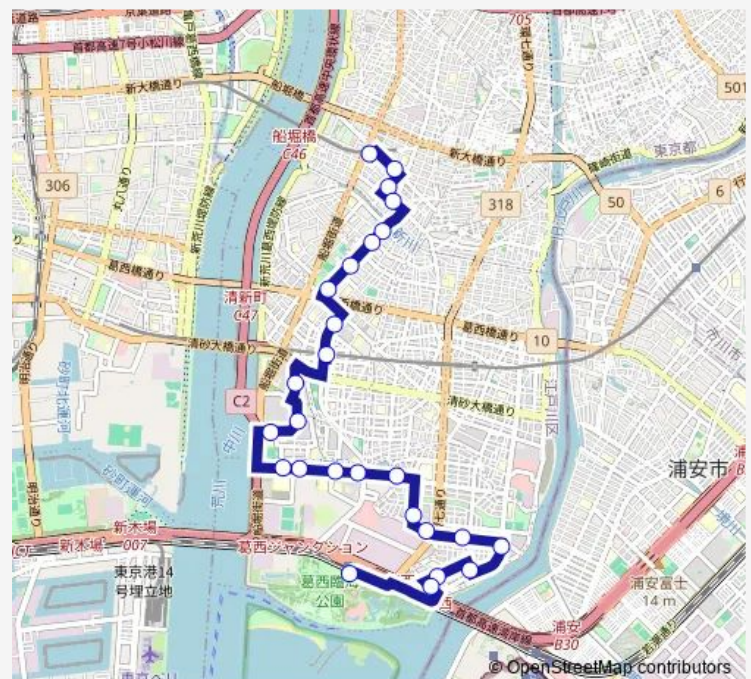

南葛西小学校前

Route schedule

船堀駅前 — 葛西臨海公園駅前

Monday 06:55-18:15

Tuesday 06:55-18:15

Wednesday 06:55-18:15

Thursday 06:55-18:15

Friday 06:55-18:15

Saturday 09:10-17:35

Sunday 09:10-17:35

Route info

Direction: 船堀駅前

Stops: 26

Trip Duration: 0 hour 43 min

なぎさニュータウン

南葛西中学校前

コーシャハイム南葛西

南葛西第三小学校前

葛西臨海公園駅前

Direction

葛西臨海公園駅前 — 船堀駅前

26 stops

[Open route schedule](#)

葛西臨海公園駅前