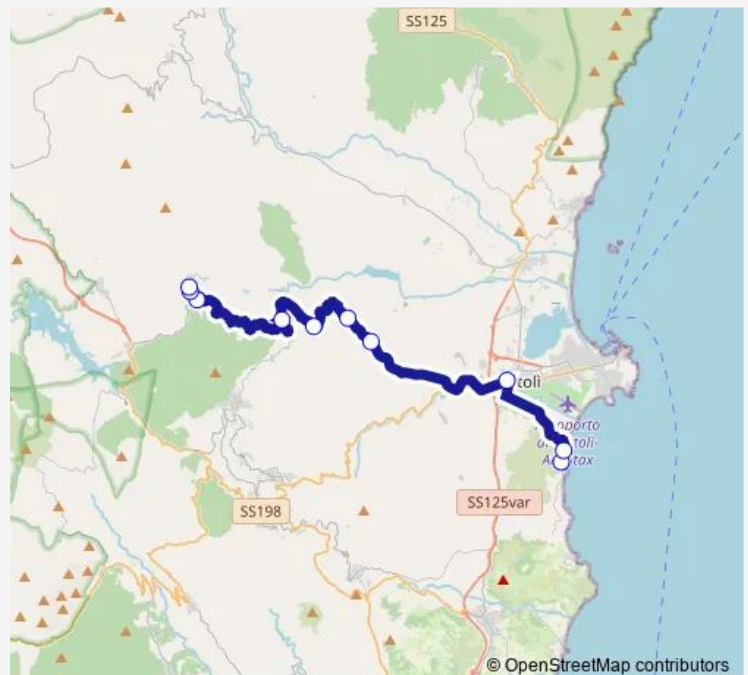

Tuesday 17:48-19:51

Wednesday 17:48-19:51

Thursday 17:48-19:51

Friday 17:48-19:51

Saturday 17:48-19:51

Sunday 19:12

Route info

Direction: Villagrande S.Via Roma 236a

Stops: 7

Trip Duration: 0 hour 27 min

Direction

Villagrande S. Piazza Martiri — Orri` Spiaggia Capolinea

11 stops

[Open route schedule](#)

Villagrande S. Piazza Martiri

Villagrande S. VIA Roma 8

Wednesday 06:15-18:05

Thursday 06:15-18:05

Friday 06:15-18:35

Saturday 06:15-18:05

Sunday 09:50-18:35

Route info

Direction: Orri` Spiaggia Capolinea

Stops: 10

Trip Duration: 0 hour 43 min

Direction

Villagrande S. Piazza Martiri — Tortoli' FRA Locci

11 stops

[Open route schedule](#)

Villagrande S. Piazza Martiri

Villagrande S. VIA Roma 8

Villagrande S. VIA Dante 50