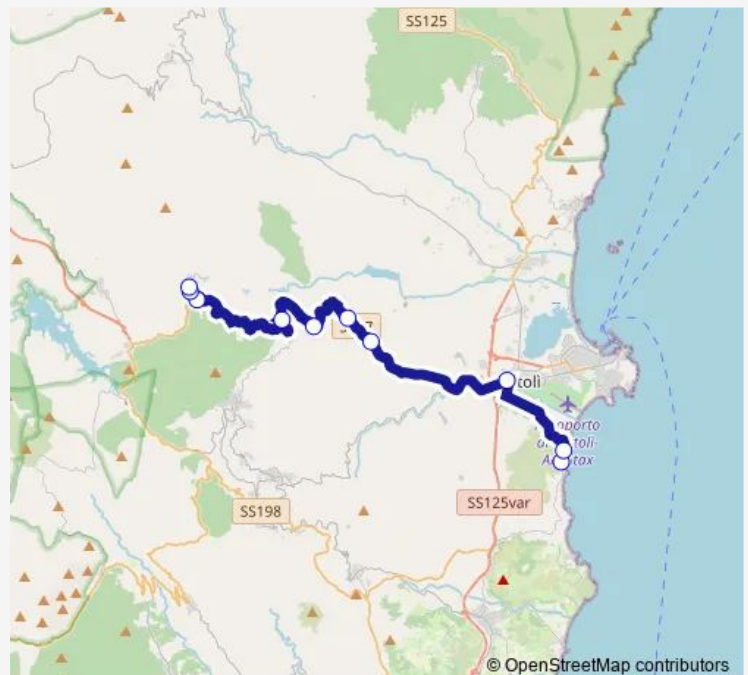

Tuesday 17:48-19:51

Wednesday 17:48-19:51

Thursday 17:48-19:51

Friday 17:48-19:51

Saturday 17:48-19:51

Sunday 19:12

Route info

Direction: Villagrande S.Via Roma 236a

Stops: 7

Trip Duration: 0 hour 27 min

Direction

Villagrande S. Piazza Martiri — Orri` Spiaggia Capolinea

11 stops

[Open route schedule](#)

Villagrande S. Piazza Martiri

Villagrande S. VIA Roma 8

Wednesday 06:15-18:05

Thursday 06:15-18:05

Friday 06:15-18:35

Saturday 06:15-18:05

Sunday 09:50-18:35

Route info

Direction: Orri` Spiaggia Capolinea

Stops: 10

Trip Duration: 0 hour 43 min

Direction

Villagrande S. Piazza Martiri — Tortoli' FRA Locci

11 stops

[Open route schedule](#)

Villagrande S. Piazza Martiri

Villagrande S. VIA Roma 8

Villagrande S. VIA Dante 50