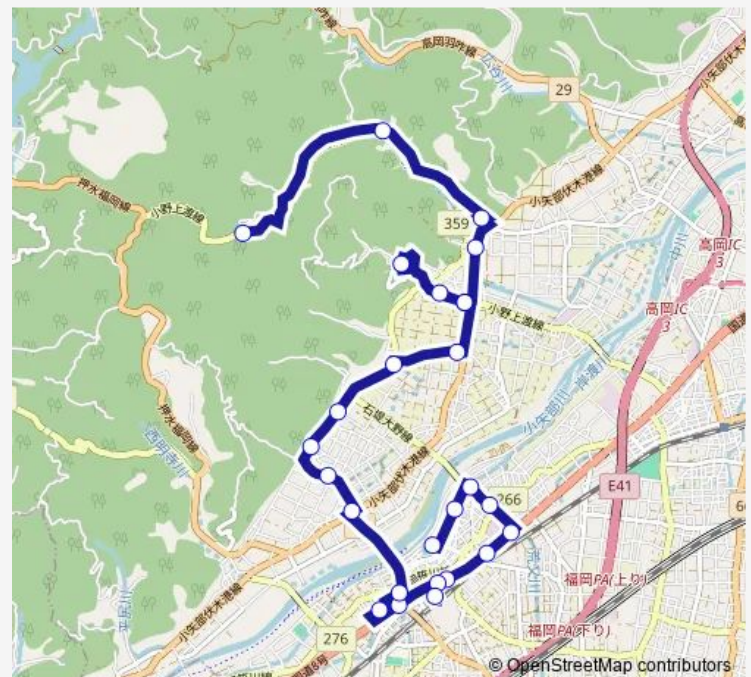

古村

舞谷

アルテン赤丸前

Route schedule

福岡小学校 — 花尾

Monday 12:40

Tuesday 12:40

Wednesday 12:40

Thursday 12:40

Friday 12:40

Saturday 12:40

Sunday —

Route info

Direction: 福岡小学校

Stops: 26

Trip Duration: 0 hour 36 min

花尾線 花尾行 (加茂・こぶし荘前経由)

古村

赤丸公園前

石堤

谷内

花尾

花尾線 花尾行 (加茂・こぶし荘前経由) Bus time schedules and route maps are available in an offline PDF at busmaps.com. Use the busmaps.com website to see live bus times, train schedule or subway schedule, and step-by-step directions for all public transit in Takaoka