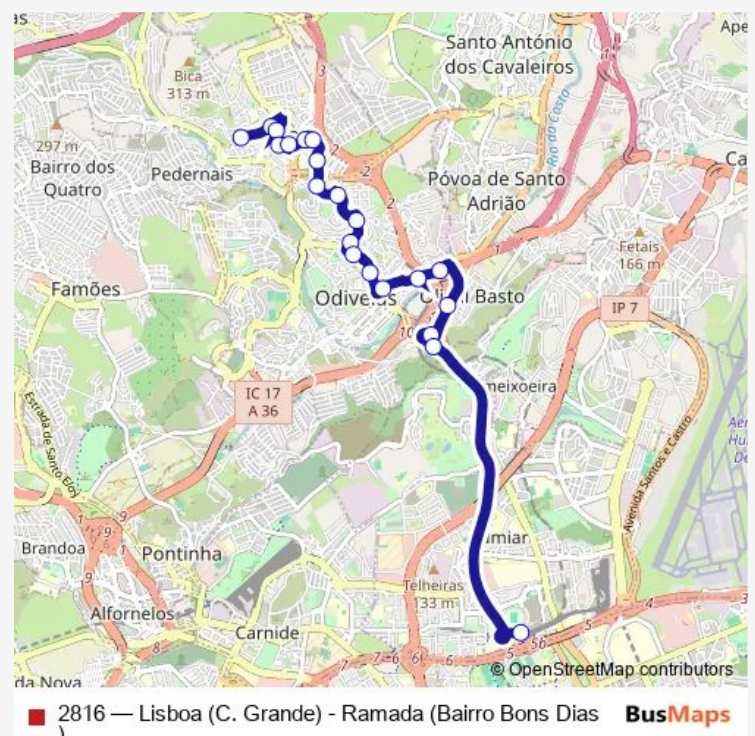

R Angola (Olival Basto)

Sr Roubado (Teatro)

Sr Roubado

Campo Grande (Desembarque Norte)

Route schedule

R Guilherme Marconi (B Bons Dias) — Campo Grande (Desembarque Norte)

Monday 05:20-05:50

Tuesday 05:20-05:50

Wednesday 05:20-05:50

Thursday 05:20-05:50

Friday 05:20-05:50

Saturday —

Sunday —

Route info

Direction: R Guilherme Marconi (B Bons Dias)

Stops: 21

Trip Duration: 0 hour 25 min

Direction

Campo Grande (Metro) P5 — R Guilherme Marconi (B Bons Dias)

20 stops

[Open route schedule](#)

Campo Grande (Metro) P5

Cç. Carriche

En 8 (Olival Basto)