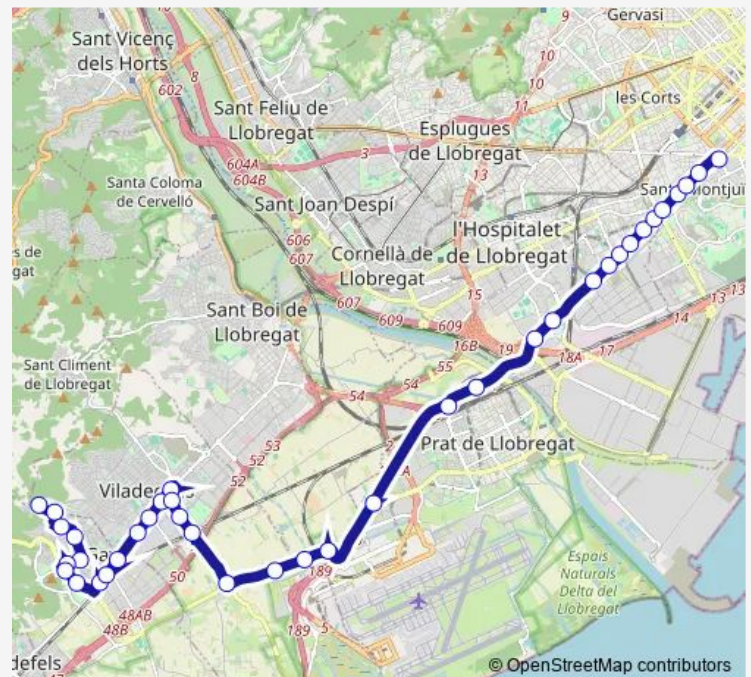

Hospital de Viladecans

Av. Generalitat - Pi i Margall

Pl. Europa - Viladecans

Plaça Saint Herblain

Ctra. de la Vila - Av. Segle Xxi

Ctra. Vila - Centre Comercial

Ctra. Vila - Ctra. Viladecans

Camí del Mar - Parc Agrari

Ctra. a Viladecans - Cruilla a Barcelona

Route schedule

Can Tries — PI Espanya - Av Reina Maria Cristina

Monday 04:30-22:20

Tuesday 04:30-22:20

Wednesday 04:30-22:20

Thursday 04:30-22:20

Friday 04:30-22:20

Saturday 04:30-22:20

Sunday 04:50-22:10

Route info

Direction: Can Tries

Stops: 38

Trip Duration: 0 hour 52 min

L80 — Barcelona-Gavà

Ctra. a Viladecans (B204) - Mercat de les Flors

Mas Blau

Ctra. Ca l'Alaio - Estació Rodalies

Autovia Castelldefels - Major

Av. Granvia - Hospital de Bellvitge

Hospital Oncològic

Av Granvia - Miguel Hernández

Amadeu Torner

Pl. Europa - Fira