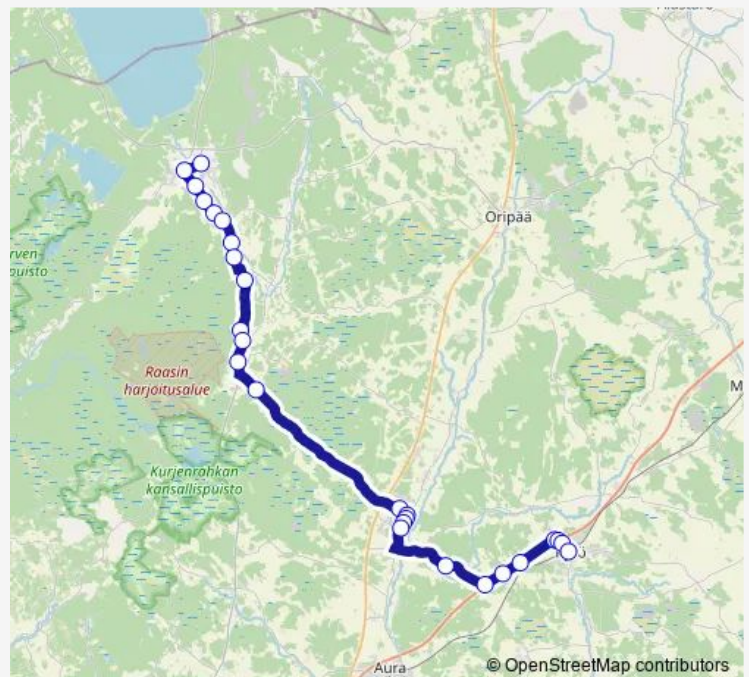

Thursday 08:10

Friday 08:10

Saturday —

Sunday —

**Route info**

Direction: Yläne keskusta

Stops: 7

Trip Duration: 0 hour 40 min

■ Yläne - Riihikoski - Kyrö

## Direction

Yläne keskusta — Kyrön tori

26 stops

[Open route schedule](#)

Yläne keskusta

Yläne th tie 204 E

Vanhankartanonkuja E

Alhontie E