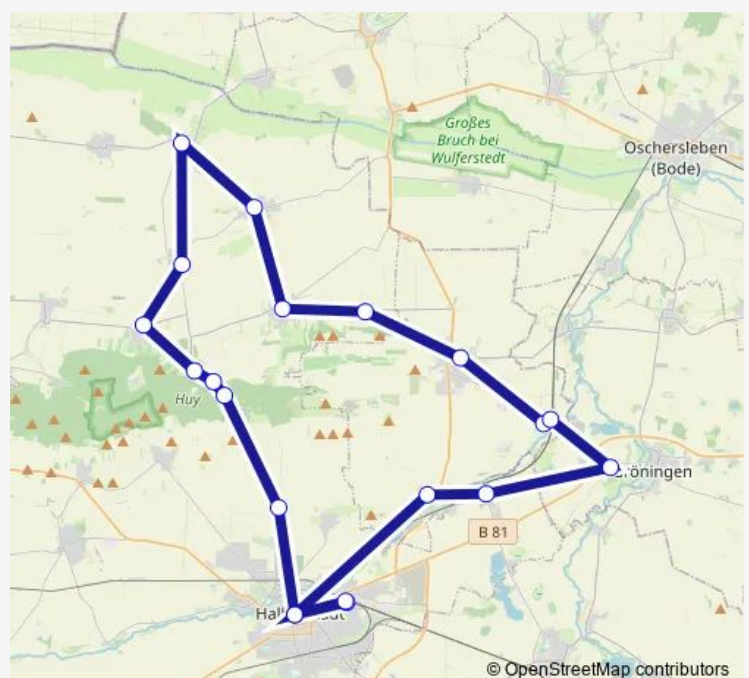

Neu Runstedt (Halberstadt)

Röderhof (Dingelstedt am Huy), Abzweig Huysburg

Röderhof, Gambrinus (Dingelstedt am Huy)

Röderhof (Dingelstedt am Huy), Mitte

Dingelstedt am Huy, Bahnchausee

Eilsdorf, Huustr.

Aderstedt (Huy), Str. der Freundschaft

07:04-23:20

Sunday

09:04-19:04

Route info

Direction: Halberstadt, Hauptbahnhof (Tram/Bus)

Stops: 20

Trip Duration: 0 hour 51 min

■ AST 5

BusMaps

Direction

Halberstadt, Hauptbahnhof (Tram/Bus) — Halberstadt, Hauptbahnhof (Tram/Bus)

20 stops

[Open route schedule](#)

Halberstadt, Hauptbahnhof (Tram/Bus)

Halberstadt, Holzmarkt

Groß Quenstedt, Feldstr.

Thursday —

Friday —

Saturday 06:04-22:04

Sunday 08:04-18:04

Route info

Direction: Halberstadt, Hauptbahnhof (Tram/Bus)

Stops: 20

Trip Duration: 0 hour 48 min