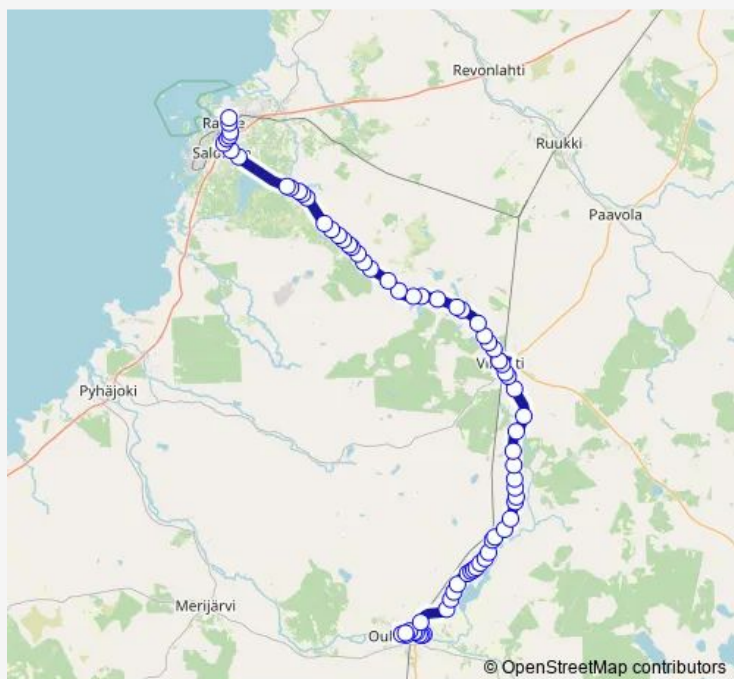

Thursday 13:55

Friday 13:55

Saturday —

Sunday —

Route info

Direction: Ammattikorkeakoulu I

Stops: 72

Trip Duration: 1 hour 15 min

■ Oulainen - Vihanti - Raahe

© OpenStreetMap contributors
BusMaps

Kilpua P

Rakeenperä th P

Perkkiö P

Ristolanperäntie E

Leviäkankaantie P

Ilveskorpi P