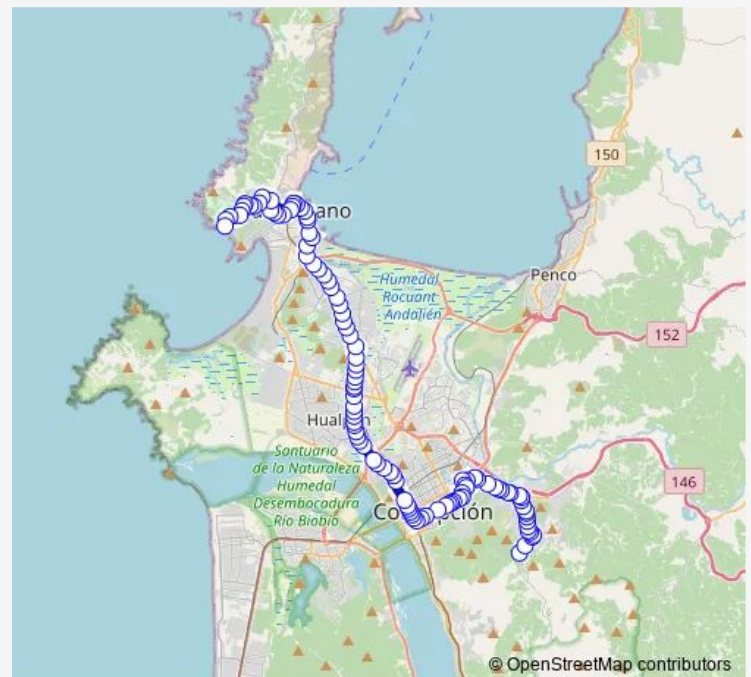

Cno. Nonguén - Río Itata

Cno. Nonguén - Central1 / Oriente

Cno. Nonguén - Central / Oriente

Cno. Nonguén - Collao

Univ. Del Bio Bio / Norte

Av. Collao - Mercedes Marín Del Solar

Escuela René Loubel Bert

Av. Collao - Chiloé

### Route schedule

Terminal De Buses Las Bahías — Punta Corralillo - Caleta Plata

Monday 06:00-23:30

Tuesday 06:00-23:30

Wednesday 06:00-23:30

Thursday 06:00-23:30

Friday 06:00-23:30

Saturday 06:00-23:48

Sunday 06:00-23:48

### Route info

Direction: Terminal De Buses Las Bahías

Stops: 107

Trip Duration: 1 hour 2 min

70J — Los Copihues

Collao - Maipú

Collao - Irarrazaval

Los Carrera - Fresia