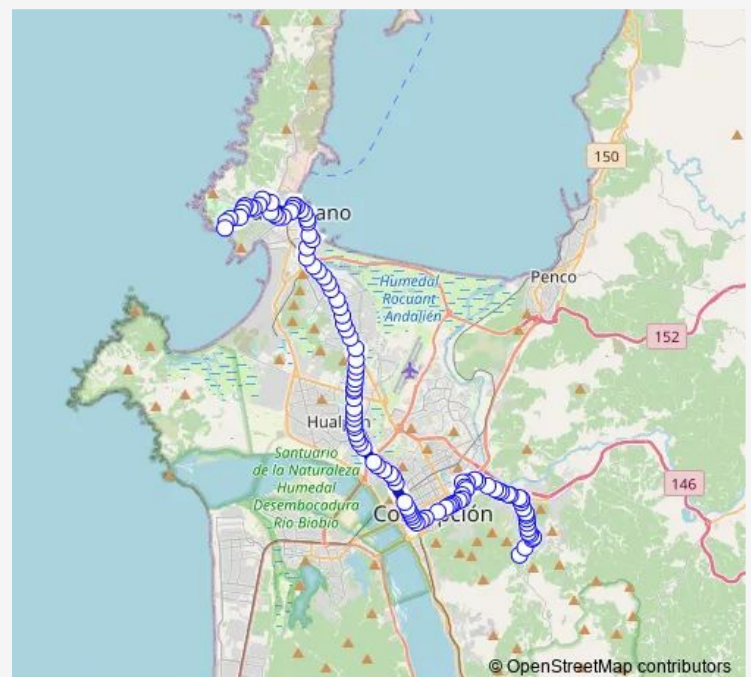

Cno. Nonguén - Río Palena

Cno. Nonguén - Río Itata

Cno. Nonguén - Central1 / Oriente

Cno. Nonguén - Central / Oriente

Cno. Nonguén - Collao

Univ. Del Bio Bio / Norte

Av. Collao - Mercedes Marín Del Solar

Escuela René Loubel Bert

Av. Collao - Chiloé

Av. Collao - Cnel José Seguel

Estadio Atletico Militar

Estadio Collao

Route schedule

Terminal De Buses Las Bahías — Punta Corralillo - Caleta Plata

Monday 06:00-23:30

Tuesday 06:00-23:30

Wednesday 06:00-23:30

Thursday 06:00-23:30

Friday 06:00-23:30

Saturday 06:00-23:48

Sunday 06:00-23:48

Route info

Direction: Terminal De Buses Las Bahías

Stops: 107

Trip Duration: 1 hour 2 min

70j — Los Copihues

Collao - Maipú

Collao - Irarrazaval

Los Carrera - Fresia

Vilumilla - Las Heras

Vilumilla - Maipú

Vilumilla - Freire