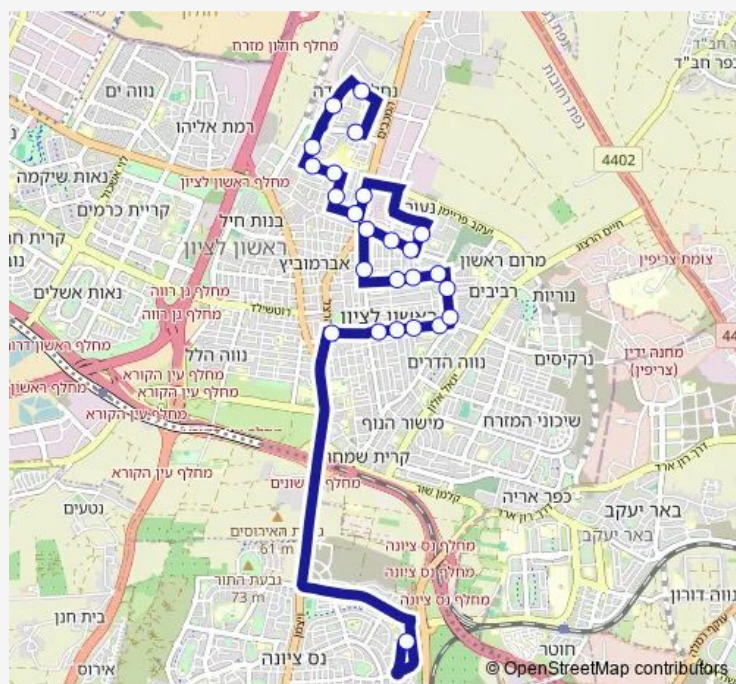

המייסדים/הברושים

הבנים/האפרסמון

קופת חולים/המושבה

המושבה/העצמאות

Route schedule

דוד אלעזר/ישראל שמיד — שדרות הציונות/אלימלך צמיר

Monday	13:40
Tuesday	14:10
Wednesday	14:10
Thursday	14:10
Friday	12:10
Saturday	—
Sunday	14:10

Route info

Direction: דוד אלעזר/ישראל שמיד

Stops: 25

Trip Duration: 0 hour 41 min

82 א — קופת חולים/המושבה-ראשון לציון <-דוד אלעזר/ישראל שמיד-נס ציונה-1 א

העצמאות/מזליק איל

העצמאות/אהרון אוזן

אלי כהן/המוכתר

שדרות הציונות/אלימלך צמיר

Direction

קופת חולים/המושבה — דוד אלעזר/ישראל שמיד

19 stops

[Open route schedule](#)

קופת חולים/המושבה

המושבה/העצמאות

העצמאות/מזליק איל