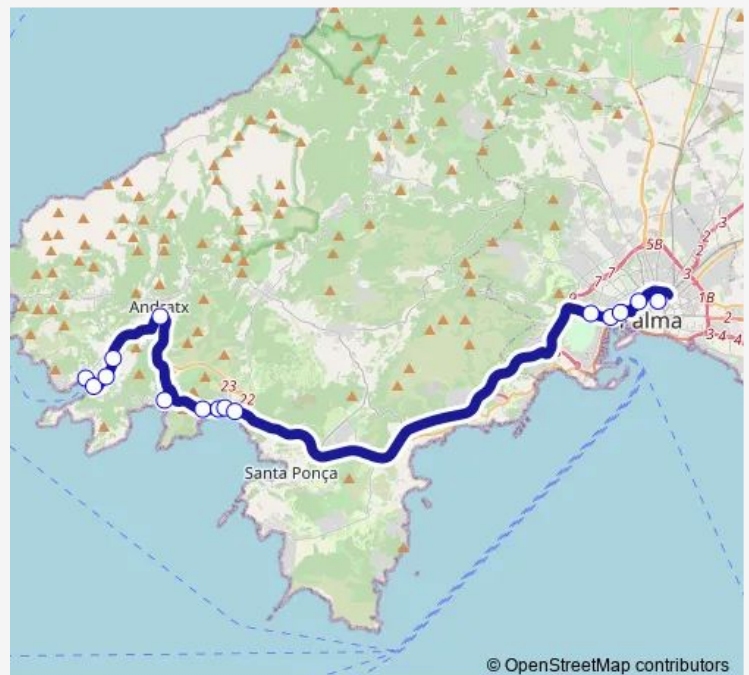

Andrea Doria 2 (40072)

Son Dureta 2 (40026)

La Romana (11161)

Ronda (11184)

Talaia (11183)

Bulevard - Garrovers 2 (11137)

Camp de Mar (5001)

Torrent (5031)

Camí des Prat 2 (5006)

Camí des Rebolls 2 (5008)

S'Aluet (5027)

Club de vela (5012)

Route schedule

Estació Intermodal (40036) — Club de vela (5012)

Monday 06:35-23:00

Tuesday 06:35-23:00

Wednesday 06:35-23:00

Thursday 06:35-23:00

Friday 06:35-23:00

Saturday 06:35-23:00

Sunday 06:35-23:00

Route info

Direction: Estació Intermodal (40036)

Stops: 15

Trip Duration: 0 hour 55 min

101 — Port d'Andratx - Palma

BusMaps

Direction

Club de vela (5012) — Estació Intermodal (40036)

15 stops

[Open route schedule](#)

Club de vela (5012)