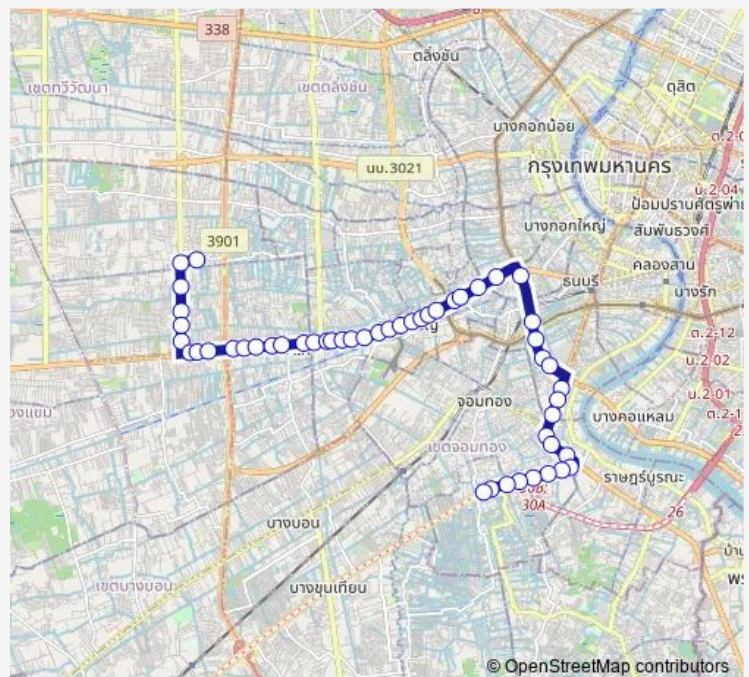

### Direction

อุพุทธมณฑลสาย 2;Bus Depot Phuttamonthon Sai 2 — การประปาวัดยายร่ม;Waterwork Wat Yai Rom

51 stops

[Open route schedule](#)

- อุพุทธมณฑลสาย 2;Bus Depot Phuttamonthon Sai 2
- พุทธมณฑลสาย 2 ซอย 12;Phuttamonthon Sai 2 Soi 12
- ตรงข้ามแยกวัดบุญประดิษฐ์;Wat Bunyapradit
- ตลาดสาย 2;Sai 2 Market
- หมู่บ้านพุทธรักษา;Phuttaraksa Village
- ตรงข้ามหมู่บ้านเพชรเกษม 2;Phet Kasem 2 Village
- โรงพยาบาลเกษมราษฎร์บางแค;Kasemrad Bangkae Hospital
- ศูนย์บริการสาธารณสุข 40;Health Center 40
- ซอยเพชรเกษม 88;Phet Kasem 88
- เดอะมอลล์บางแค;The Mall Bangkae
- หมู่บ้านศุภวารณ3;Sukpawan 3 Village
- โรงเรียนบางแคเหนือ;Bangkhaenuae School
- โรงเรียนภาษาอนุสรณ์บางแค;Pasanusorn Bangkae School
- เทสโก้โลตัสบางแค;Tesco Lotus Bangkae
- ตลาดบางแค(ไอทีแกรนด์);Bangkae Market (IT Grand)
- ตรงข้ามบ้านพักคนชราบางแค;Almshomes Bangkhae (Opposite)
- ซอยเพชรเกษม 58/1;Phet Kasem 58/1
- ซอยเพชรเกษม 58;Phet Kasem 58
- ตรงข้ามซีคอนบางแค;Seacon Bangkae (Opposite)
- ซอยเพชรเกษม 54;Phet Kasem 54

### Route schedule

อุพุทธมณฑลสาย 2;Bus Depot Phuttamonthon Sai 2 — การประปาวัดยายร่ม;Waterwork Wat Yai Rom

|           |       |
|-----------|-------|
| Monday    | 00:00 |
| Tuesday   | 00:00 |
| Wednesday | 00:00 |
| Thursday  | 00:00 |
| Friday    | 00:00 |
| Saturday  | 00:00 |
| Sunday    | 00:00 |

### Route info

Direction: อุพุทธมณฑลสาย 2;Bus Depot Phuttamonthon Sai 2

Stops: 51

Trip Duration: 26 hour 32 min

ตรงข้ามวัดรางบัว;Wat Rangua (Opposite)

ตรงข้ามศูนย์กีฬากันอริ;Kan-Ari Sport Club

วัดจันทร์ประดิษฐาราม;Wat Chanpradittharam