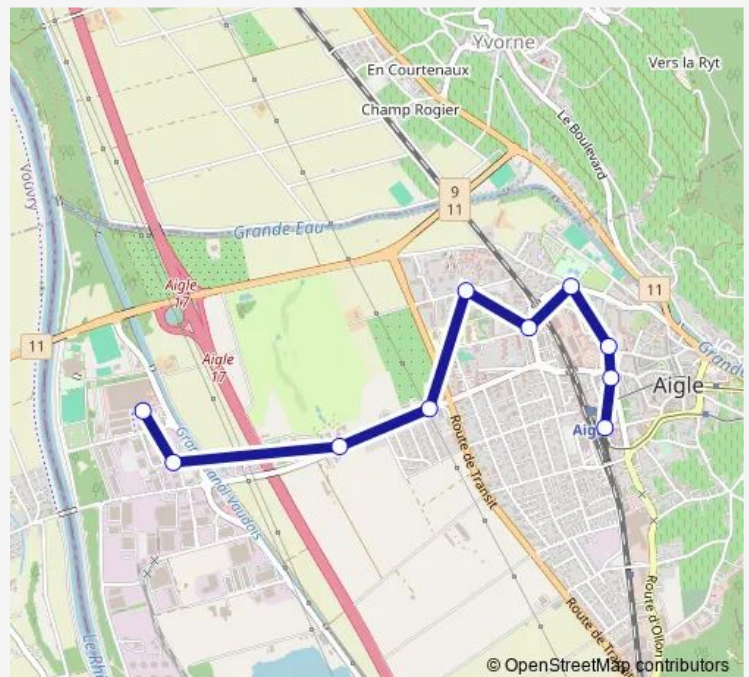

Bus 101 B 101

[Go to website](#)

Direction

Aigle, Grand-Pré — Aigle, gare

10 stops

[Open route schedule](#)

Aigle, Grand-Pré

Aigle, Artisans

Route schedule

Aigle, Grand-Pré — Aigle, gare

| | |
|-----------|-------------|
| Monday | 20:09-23:13 |
| Tuesday | 20:09-23:13 |
| Wednesday | 20:09-23:13 |
| Thursday | 20:09-23:13 |
| Friday | 20:09-23:13 |
| Saturday | 20:09-23:13 |
| Sunday | — |

Route info

Direction: Aigle, Grand-Pré

Stops: 10

Trip Duration: 0 hour 10 min

■ 101 — B 101

BusMaps

Direction

Aigle, gare — Aigle, Grand-Pré

10 stops

[Open route schedule](#)

Aigle, gare

Aigle, av. Margencel

Aigle, médiathèque

Aigle, piscine

Aigle, ch. des Lieugex

Aigle, collège Planchette